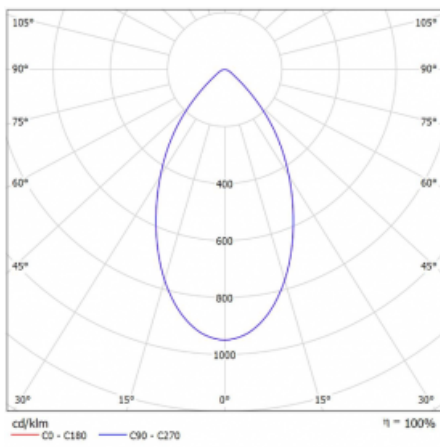

Leuchte

Ture

56-001K-10GHV/M/840, W +
00-00153MI

Es handelt sich um eine runden Downlight Einbauleuchte mit einem ausgezeichneten Index UGR<19 bis 3000 lm, was bedeutet, dass die Leuchte nicht blendet. Sie eignet sich für Büros, Besprechungsräume und dank der speziellen Leuchtmittel auch für Ausstellungsräume. RealWhite hebt das Weiß, StrongColour wieder die ausgewählte Farbe hervor und Realcolour akzentuiert die eigene Farbe. Mit Tunable White können Sie die Farbtemperatur je nach Tageszeit einstellen. Mit Hilfe dieser Leuchtmittel wirken die beleuchteten Objekte noch ansprechender. Die hohe Schutzstufe IP54 verhindert das Eindringen von Wasser und Fremdkörpern. So können Sie die Leuchte auch in anspruchsvollen Umgebungen wie z. B. einem Wellnesszentrum einsetzen. Die Leistung beträgt bis zu 118 lm/W. Ture wird in drei Varianten hergestellt – kleine Leuchte mit einem Durchmesser von 145 mm, mittlere Leuchte mit einem Durchmesser von 185 mm und die größte Leuchte mit einem Durchmesser von 226 mm.

Typ der Montage	Einbauleuchten
Typ der Ausstrahlung	Direkte
Form der Leuchte	Rundleuchte
Farbe der Leuchte	Weiss
Material	Aluminium
Lebensdauer	L80/B20 50 000 Stunden
Garantie	5 years
Beschreibung der Leuchte	Einbauleuchte
Abmessungen	ø 185 mm × 100 mm
Art der Optik	Opaler Diffusor
Lichtstrom*	2640 lm
Farbtemperatur	4000 K Kalt weiss
Leuchtwirkungsgrad	108 lm/W
MacAdam Lichtquelle	3
Farbwiedergabeindex	80
UGR max. X=4H Y=8H, ρ=70,50,20	18.3
Leistungsaufnahme*	24.5 W
Anschluss der Leuchte	ON/OFF 1 Stunde
Elektrische Spannung	220-240V
Frequenz	50/60Hz

 **CE IP 54**

*±10 %

Technische Zeichnung

Kurve

Zum Herunterladen

Montageanleitung

Fotografie