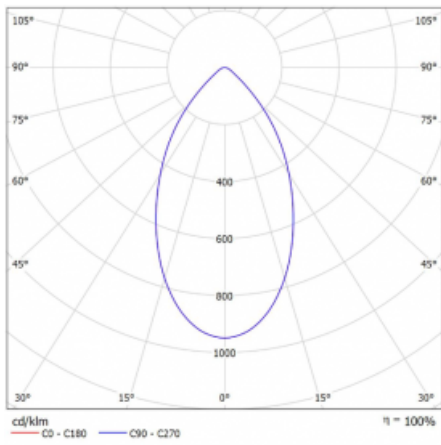

Leuchte

Ture

56-001K-10GHV/M/840, W +
00-00153M

Es handelt sich um eine runden Downlight Einbauleuchte mit einem ausgezeichneten Index UGR<19 bis 3000 lm, was bedeutet, dass die Leuchte nicht blendet. Sie eignet sich für Büros, Besprechungsräume und dank der speziellen Leuchtmittel auch für Ausstellungsräume. RealWhite hebt das Weiß, StrongColour wieder die ausgewählte Farbe hervor und Realcolour akzentuiert die eigene Farbe. Mit Tunable White können Sie die Farbtemperatur je nach Tageszeit einstellen. Mit Hilfe dieser Leuchtmittel wirken die beleuchteten Objekte noch ansprechender. Die hohe Schutzstufe IP54 verhindert das Eindringen von Wasser und Fremdkörpern. So können Sie die Leuchte auch in anspruchsvollen Umgebungen wie z. B. einem Wellnesszentrum einsetzen. Die Leistung beträgt bis zu 118 lm/W. Ture wird in drei Varianten hergestellt – kleine Leuchte mit einem Durchmesser von 145 mm, mittlere Leuchte mit einem Durchmesser von 185 mm und die größte Leuchte mit einem Durchmesser von 226 mm.

Typ der Montage	Einbauleuchten
Typ der Ausstrahlung	Direkte
Form der Leuchte	Rundleuchte
Farbe der Leuchte	Weiss
Material	Aluminium
Lebensdauer	L80/B20 50 000 Stunden
Garantie	5 years
Beschreibung der Leuchte	Einbauleuchte
Abmessungen	ø 185 mm × 100 mm
Art der Optik	Opaler Diffusor
Lichtstrom*	2640 lm
Farbtemperatur	4000 K Kalt weiss
Leuchtwirkungsgrad	108 lm/W
MacAdam Lichtquelle	3
Farbwiedergabeindex	80
UGR max. X=4H Y=8H, ρ=70,50,20	18.3
Leistungsaufnahme*	24.5 W
Anschluss der Leuchte	ON/OFF 1 Stunde
Elektrische Spannung	220-240V
Frequenz	50/60Hz

 CE IP 54

*±10 %

Technische Zeichnung

Kurve

Zum Herunterladen

Montageanleitung

Fotografie