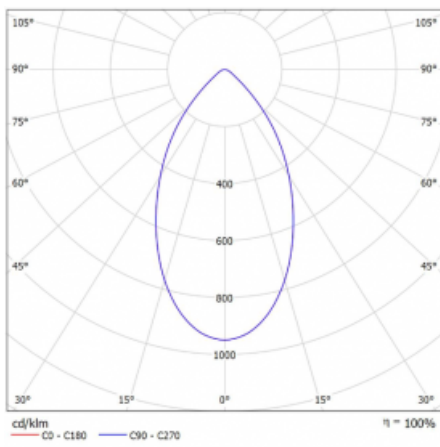

Technische Zeichnung

Kurve