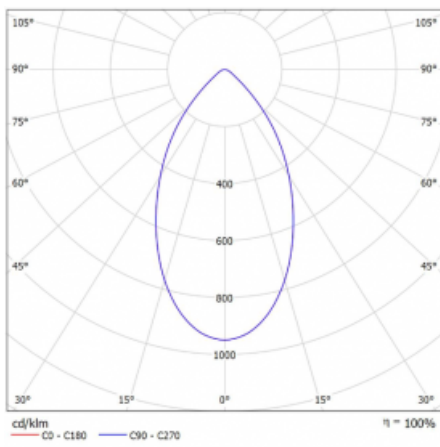

Leuchte

Ture

56-001K-10GHV/M/840, B +
00-00153MI

Es handelt sich um eine runden Downlight Einbauleuchte mit einem ausgezeichneten Index UGR<19 bis 3000 lm, was bedeutet, dass die Leuchte nicht blendet. Sie eignet sich für Büros, Besprechungsräume und dank der speziellen Leuchtmittel auch für Ausstellungsräume. RealWhite hebt das Weiß, StrongColour wieder die ausgewählte Farbe hervor und Realcolour akzentuiert die eigene Farbe. Mit Tunable White können Sie die Farbtemperatur je nach Tageszeit einstellen. Mit Hilfe dieser Leuchtmittel wirken die beleuchteten Objekte noch ansprechender. Die hohe Schutzstufe IP54 verhindert das Eindringen von Wasser und Fremdkörpern. So können Sie die Leuchte auch in anspruchsvollen Umgebungen wie z. B. einem Wellnesszentrum einsetzen. Die Leistung beträgt bis zu 118 lm/W. Ture wird in drei Varianten hergestellt – kleine Leuchte mit einem Durchmesser von 145 mm, mittlere Leuchte mit einem Durchmesser von 185 mm und die größte Leuchte mit einem Durchmesser von 226 mm.

Typ der Montage	Einbauleuchten
Typ der Ausstrahlung	Direkte
Form der Leuchte	Rundleuchte
Farbe der Leuchte	Schwarz
Material	Aluminium
Lebensdauer	L80/B20 50 000 Stunden
Garantie	60 Monate
Beschreibung der Leuchte	Einbauleuchte
Abmessungen	ø 185 mm × 100 mm
Art der Optik	Opaler Diffusor
Lichtstrom	2420 lm ± 10 %
Farbtemperatur	4000 K Kalt weiss
Leuchtwirkungsgrad	99 lm/W
MacAdam Lichtquelle	3
Farbwiedergabeindex	80
Leistungsaufnahme	24.5 W ± 10 %
Anschluss der Leuchte	Multiwatt EVG und Notlicht 1 Stunde
Elektrische Spannung	220-240V
Frequenz	50/60Hz

  IP 54

Technische Zeichnung

Kurve

Zum Herunterladen

Montageanleitung

Fotografie