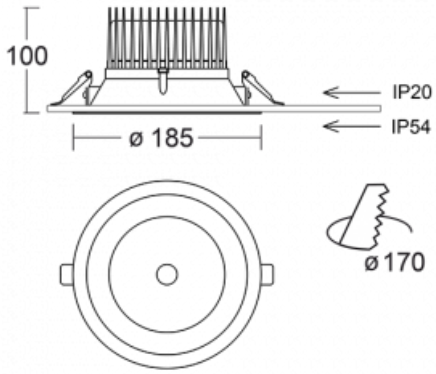

Leuchte

Ture

**56-001K-10GHV/M/840, B +
00-00153M**

Es handelt sich um eine runden Downlight Einbauleuchte mit einem ausgezeichneten Index UGR<19 bis 3000 lm, was bedeutet, dass die Leuchte nicht blendet. Sie eignet sich für Büros, Besprechungsräume und dank der speziellen Leuchtmittel auch für Ausstellungsräume. RealWhite hebt das Weiß, StrongColour wieder die ausgewählte Farbe hervor und Realcolour akzentuiert die eigene Farbe. Mit Tunable White können Sie die Farbtemperatur je nach Tageszeit einstellen. Mit Hilfe dieser Leuchtmittel wirken die beleuchteten Objekte noch ansprechender. Die hohe Schutzstufe IP54 verhindert das Eindringen von Wasser und Fremdkörpern. So können Sie die Leuchte auch in anspruchsvollen Umgebungen wie z. B. einem Wellnesszentrum einsetzen. Die Leistung beträgt bis zu 118 lm/W. Ture wird in drei Varianten hergestellt – kleine Leuchte mit einem Durchmesser von 145 mm, mittlere Leuchte mit einem Durchmesser von 185 mm und die größte Leuchte mit einem Durchmesser von 226 mm.

Typ der Montage	Einbauleuchten
Typ der Ausstrahlung	Direkte
Form der Leuchte	Rundleuchte
Farbe der Leuchte	Schwarz
Material	Aluminium
Lebensdauer	L80/B20 50 000 Stunden
Garantie	5 years
Beschreibung der Leuchte	Einbauleuchte
Abmessungen	ø 185 mm × 100 mm
Art der Optik	Opaler Diffusor
Lichtstrom*	2420 lm
Farbtemperatur	4000 K Kalt weiss
Leuchtwirkungsgrad	99 lm/W
MacAdam Lichtquelle	3
Farbwiedergabeindex	80
Leistungsaufnahme*	24.5 W
Anschluss der Leuchte	ON/OFF 1 Stunde
Elektrische Spannung	220-240V
Frequenz	50/60Hz

CE IP 54

*±10 %

Technische Zeichnung

Kurve

Zum Herunterladen

Montageanleitung

Fotografie