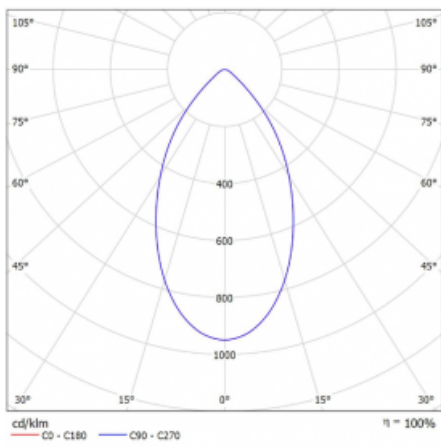

Leuchte

Ture

**56-001K-10GHV/M/840, B +
00-00153M**

Es handelt sich um eine runden Downlight Einbauleuchte mit einem ausgezeichneten Index UGR<19 bis 3000 lm, was bedeutet, dass die Leuchte nicht blendet. Sie eignet sich für Büros, Besprechungsräume und dank der speziellen Leuchtmittel auch für Ausstellungsräume. RealWhite hebt das Weiß, StrongColour wieder die ausgewählte Farbe hervor und Realcolour akzentuiert die eigene Farbe. Mit Tunable White können Sie die Farbtemperatur je nach Tageszeit einstellen. Mit Hilfe dieser Leuchtmittel wirken die beleuchteten Objekte noch ansprechender. Die hohe Schutzstufe IP54 verhindert das Eindringen von Wasser und Fremdkörpern. So können Sie die Leuchte auch in anspruchsvollen Umgebungen wie z. B. einem Wellnesszentrum einsetzen. Die Leistung beträgt bis zu 118 lm/W. Ture wird in drei Varianten hergestellt – kleine Leuchte mit einem Durchmesser von 145 mm, mittlere Leuchte mit einem Durchmesser von 185 mm und die größte Leuchte mit einem Durchmesser von 226 mm.

Typ der Montage	Einbauleuchten
Typ der Ausstrahlung	Direkte
Form der Leuchte	Rundleuchte
Farbe der Leuchte	Schwarz
Material	Aluminium
Lebensdauer	L80/B20 50 000 Stunden
Garantie	5 years
Beschreibung der Leuchte	Einbauleuchte
Abmessungen	ø 185 mm × 100 mm
Art der Optik	Opaler Diffusor
Lichtstrom*	2420 lm
Farbtemperatur	4000 K Kalt weiss
Leuchtwirkungsgrad	99 lm/W
MacAdam Lichtquelle	3
Farbwiedergabeindex	80
Leistungsaufnahme*	24.5 W
Anschluss der Leuchte	ON/OFF 1 Stunde
Elektrische Spannung	220-240V
Frequenz	50/60Hz

CE IP 54

*±10 %

Technische Zeichnung

Kurve

Zum Herunterladen

Montageanleitung

Fotografie