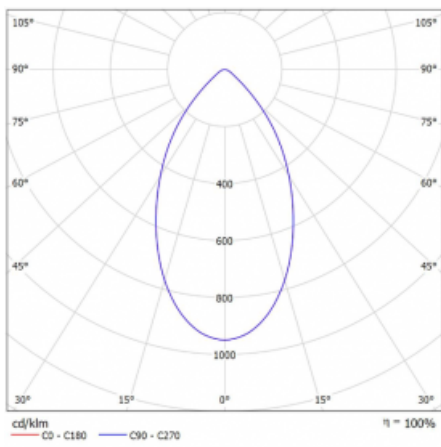

Leuchte

Ture

56-001K-10GHV/M/840, B +
00-00153M3I

Es handelt sich um eine runden Downlight Einbauleuchte mit einem ausgezeichneten Index UGR<19 bis 3000 lm, was bedeutet, dass die Leuchte nicht blendet. Sie eignet sich für Büros, Besprechungsräume und dank der speziellen Leuchtmittel auch für Ausstellungsräume. RealWhite hebt das Weiß, StrongColour wieder die ausgewählte Farbe hervor und Realcolour akzentuiert die eigene Farbe. Mit Tunable White können Sie die Farbtemperatur je nach Tageszeit einstellen. Mit Hilfe dieser Leuchtmittel wirken die beleuchteten Objekte noch ansprechender. Die hohe Schutzstufe IP54 verhindert das Eindringen von Wasser und Fremdkörpern. So können Sie die Leuchte auch in anspruchsvollen Umgebungen wie z. B. einem Wellnesszentrum einsetzen. Die Leistung beträgt bis zu 118 lm/W. Ture wird in drei Varianten hergestellt – kleine Leuchte mit einem Durchmesser von 145 mm, mittlere Leuchte mit einem Durchmesser von 185 mm und die größte Leuchte mit einem Durchmesser von 226 mm.

Typ der Montage	Einbauleuchten
Typ der Ausstrahlung	Direkte
Form der Leuchte	Rundleuchte
Farbe der Leuchte	Schwarz
Material	Aluminium
Lebensdauer	L80/B20 50 000 Stunden
Garantie	60 Monate
Beschreibung der Leuchte	Einbauleuchte
Abmessungen	ø 185 mm × 100 mm
Art der Optik	Opaler Diffusor
Lichtstrom	2420 lm ± 10 %
Farbtemperatur	4000 K Kalt weiss
Leuchtwirkungsgrad	99 lm/W
MacAdam Lichtquelle	3
Farbwiedergabeindex	80
Leistungsaufnahme	24.5 W ± 10 %
Anschluss der Leuchte	Multiwatt EVG und Notlicht 3 Stunden
Elektrische Spannung	220-240V
Frequenz	50/60Hz

 **CE** IP 54

Technische Zeichnung

Kurve

Zum Herunterladen

Montageanleitung

Fotografie