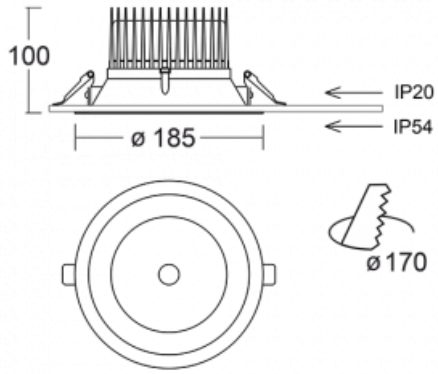

Leuchte

Ture

56-001K-10GHV/M/840, B +
00-00153M3

Es handelt sich um eine runden Downlight Einbauleuchte mit einem ausgezeichneten Index UGR<19 bis 3000 lm, was bedeutet, dass die Leuchte nicht blendet. Sie eignet sich für Büros, Besprechungsräume und dank der speziellen Leuchtmittel auch für Ausstellungsräume. RealWhite hebt das Weiß, StrongColour wieder die ausgewählte Farbe hervor und Realcolour akzentuiert die eigene Farbe. Mit Tunable White können Sie die Farbtemperatur je nach Tageszeit einstellen. Mit Hilfe dieser Leuchtmittel wirken die beleuchteten Objekte noch ansprechender. Die hohe Schutzstufe IP54 verhindert das Eindringen von Wasser und Fremdkörpern. So können Sie die Leuchte auch in anspruchsvollen Umgebungen wie z. B. einem Wellnesszentrum einsetzen. Die Leistung beträgt bis zu 118 lm/W. Ture wird in drei Varianten hergestellt – kleine Leuchte mit einem Durchmesser von 145 mm, mittlere Leuchte mit einem Durchmesser von 185 mm und die größte Leuchte mit einem Durchmesser von 226 mm.

Typ der Montage	Einbauleuchten
Typ der Ausstrahlung	Direkte
Form der Leuchte	Rundleuchte
Farbe der Leuchte	Schwarz
Material	Aluminium
Lebensdauer	L80/B20 50 000 Stunden
Garantie	60 Monate
Beschreibung der Leuchte	Einbauleuchte
Abmessungen	ø 185 mm × 100 mm
Art der Optik	Opaler Diffusor
Lichtstrom	2420 lm ± 10 %
Farbtemperatur	4000 K Kalt weiss
Leuchtwirkungsgrad	99 lm/W
MacAdam Lichtquelle	3
Farbwiedergabeindex	80
Leistungsaufnahme	24.5 W ± 10 %
Anschluss der Leuchte	EVG und Notlicht 3 Stunden
Elektrische Spannung	220-240V
Frequenz	50/60Hz

 **CE** IP 54

Technische Zeichnung

Kurve

Zum Herunterladen

Montageanleitung

Fotografie