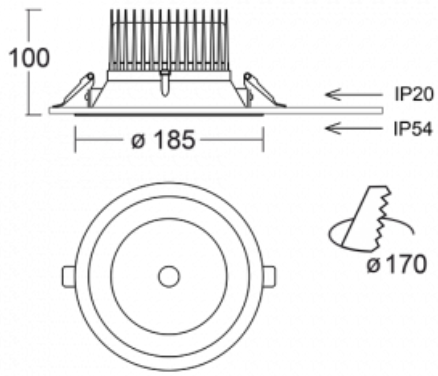

# Ture

56-001K-10GHV/M/840, B +  
00-00153M3

Es handelt sich um eine runden Downlight Einbauleuchte mit einem ausgezeichneten Index UGR<19 bis 3000 lm, was bedeutet, dass die Leuchte nicht blendet. Sie eignet sich für Büros, Besprechungsräume und dank der speziellen Leuchtmittel auch für Ausstellungsräume. RealWhite hebt das Weiß, StrongColour wieder die ausgewählte Farbe hervor und Realcolour akzentuiert die eigene Farbe. Mit Tunable White können Sie die Farbtemperatur je nach Tageszeit einstellen. Mit Hilfe dieser Leuchtmittel wirken die beleuchteten Objekte noch ansprechender. Die hohe Schutzstufe IP54 verhindert das Eindringen von Wasser und Fremdkörpern. So können Sie die Leuchte auch in anspruchsvollen Umgebungen wie z. B. einem Wellnesszentrum einsetzen. Die Leistung beträgt bis zu 118 lm/W. Ture wird in drei Varianten hergestellt – kleine Leuchte mit einem Durchmesser von 145 mm, mittlere Leuchte mit einem Durchmesser von 185 mm und die größte Leuchte mit einem Durchmesser von 226 mm.

Typ der Montage	Einbauleuchten
Typ der Ausstrahlung	Direkte
Form der Leuchte	Rundleuchte
Farbe der Leuchte	Schwarz
Material	Aluminium
Lebensdauer	L80/B20 50 000 Stunden
Garantie	5 years
Beschreibung der Leuchte	Einbauleuchte
Abmessungen	ø 185 mm × 100 mm
Art der Optik	Opaler Diffusor
Lichtstrom*	2420 lm
Farbtemperatur	4000 K Kalt weiss
Leuchtwirkungsgrad	99 lm/W
MacAdam Lichtquelle	3
Farbwiedergabeindex	80
Leistungsaufnahme*	24.5 W
Anschluss der Leuchte	ON/OFF 3 Stunde
Elektrische Spannung	220-240V
Frequenz	50/60Hz

## Technische Zeichnung