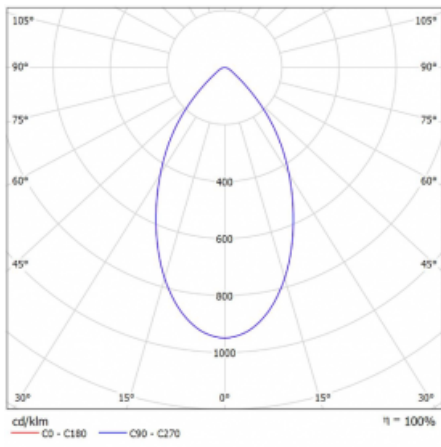

Leuchte

Ture

56-001K-10GHV/M/840, B +
00-00153M3

Es handelt sich um eine runden Downlight Einbauleuchte mit einem ausgezeichneten Index UGR<19 bis 3000 lm, was bedeutet, dass die Leuchte nicht blendet. Sie eignet sich für Büros, Besprechungsräume und dank der speziellen Leuchtmittel auch für Ausstellungsräume. RealWhite hebt das Weiß, StrongColour wieder die ausgewählte Farbe hervor und Realcolour akzentuiert die eigene Farbe. Mit Tunable White können Sie die Farbtemperatur je nach Tageszeit einstellen. Mit Hilfe dieser Leuchtmittel wirken die beleuchteten Objekte noch ansprechender. Die hohe Schutzstufe IP54 verhindert das Eindringen von Wasser und Fremdkörpern. So können Sie die Leuchte auch in anspruchsvollen Umgebungen wie z. B. einem Wellnesszentrum einsetzen. Die Leistung beträgt bis zu 118 lm/W. Ture wird in drei Varianten hergestellt – kleine Leuchte mit einem Durchmesser von 145 mm, mittlere Leuchte mit einem Durchmesser von 185 mm und die größte Leuchte mit einem Durchmesser von 226 mm.

Typ der Montage	Einbauleuchten
Typ der Ausstrahlung	Direkte
Form der Leuchte	Rundleuchte
Farbe der Leuchte	Schwarz
Material	Aluminium
Lebensdauer	L80/B20 50 000 Stunden
Garantie	60 Monate
Beschreibung der Leuchte	Einbauleuchte
Abmessungen	ø 185 mm × 100 mm
Art der Optik	Opaler Diffusor
Lichtstrom	2420 lm ± 10 %
Farbtemperatur	4000 K Kalt weiss
Leuchtwirkungsgrad	99 lm/W
MacAdam Lichtquelle	3
Farbwiedergabeindex	80
Leistungsaufnahme	24.5 W ± 10 %
Anschluss der Leuchte	EVG und Notlicht 3 Stunden
Elektrische Spannung	220-240V
Frequenz	50/60Hz

 **CE** IP 54

Technische Zeichnung

Kurve

Zum Herunterladen

Montageanleitung

Fotografie