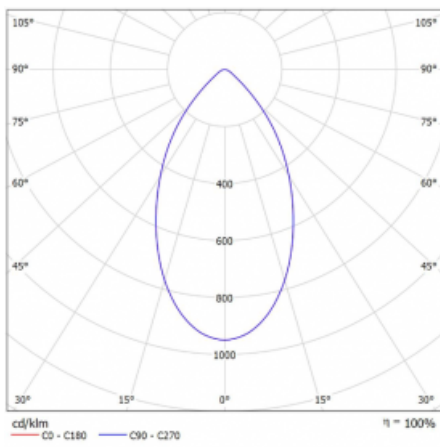

Leuchte

Ture

56-001K-10GHV/M/840, B +
00-00152M

Es handelt sich um eine runden Downlight Einbauleuchte mit einem ausgezeichneten Index UGR<19 bis 3000 lm, was bedeutet, dass die Leuchte nicht blendet. Sie eignet sich für Büros, Besprechungsräume und dank der speziellen Leuchtmittel auch für Ausstellungsräume. RealWhite hebt das Weiß, StrongColour wieder die ausgewählte Farbe hervor und Realcolour akzentuiert die eigene Farbe. Mit Tunable White können Sie die Farbtemperatur je nach Tageszeit einstellen. Mit Hilfe dieser Leuchtmittel wirken die beleuchteten Objekte noch ansprechender. Die hohe Schutzstufe IP54 verhindert das Eindringen von Wasser und Fremdkörpern. So können Sie die Leuchte auch in anspruchsvollen Umgebungen wie z. B. einem Wellnesszentrum einsetzen. Die Leistung beträgt bis zu 118 lm/W. Ture wird in drei Varianten hergestellt – kleine Leuchte mit einem Durchmesser von 145 mm, mittlere Leuchte mit einem Durchmesser von 185 mm und die größte Leuchte mit einem Durchmesser von 226 mm.

Typ der Montage	Einbauleuchten
Typ der Ausstrahlung	Direkte
Form der Leuchte	Rundleuchte
Farbe der Leuchte	Schwarz
Material	Aluminium
Lebensdauer	L80/B20 50 000 Stunden
Garantie	60 Monate
Beschreibung der Leuchte	Einbauleuchte
Abmessungen	ø 185 mm × 100 mm
Art der Optik	Opaler Diffusor
Lichtstrom	1910 lm ± 10 %
Farbtemperatur	4000 K Kalt weiss
Leuchtwirkungsgrad	106 lm/W
MacAdam Lichtquelle	3
Farbwiedergabeindex	80
Leistungsaufnahme	18 W ± 10 %
Anschluss der Leuchte	EVG und Notlicht 1 Stunde
Elektrische Spannung	220-240V
Frequenz	50/60Hz

  IP 54

Technische Zeichnung

Kurve

Zum Herunterladen

Montageanleitung

Fotografie