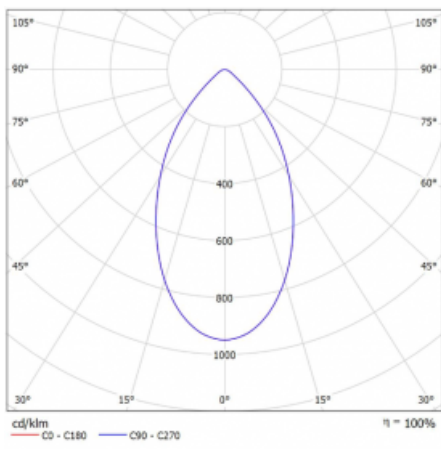

Leuchte

Ture

56-001K-10GHV/M/840, B +
00-00152M3

Es handelt sich um eine runden Downlight Einbauleuchte mit einem ausgezeichneten Index UGR<19 bis 3000 lm, was bedeutet, dass die Leuchte nicht blendet. Sie eignet sich für Büros, Besprechungsräume und dank der speziellen Leuchtmittel auch für Ausstellungsräume. RealWhite hebt das Weiß, StrongColour wieder die ausgewählte Farbe hervor und Realcolour akzentuiert die eigene Farbe. Mit Tunable White können Sie die Farbtemperatur je nach Tageszeit einstellen. Mit Hilfe dieser Leuchtmittel wirken die beleuchteten Objekte noch ansprechender. Die hohe Schutzstufe IP54 verhindert das Eindringen von Wasser und Fremdkörpern. So können Sie die Leuchte auch in anspruchsvollen Umgebungen wie z. B. einem Wellnesszentrum einsetzen. Die Leistung beträgt bis zu 118 lm/W. Ture wird in drei Varianten hergestellt – kleine Leuchte mit einem Durchmesser von 145 mm, mittlere Leuchte mit einem Durchmesser von 185 mm und die größte Leuchte mit einem Durchmesser von 226 mm.

Typ der Montage	Einbauleuchten
Typ der Ausstrahlung	Direkte
Form der Leuchte	Rundleuchte
Farbe der Leuchte	Schwarz
Material	Aluminium
Lebensdauer	L80/B20 50 000 Stunden
Garantie	5 years
Beschreibung der Leuchte	Einbauleuchte
Abmessungen	ø 185 mm × 100 mm
Art der Optik	Opaler Diffusor
Lichtstrom*	1910 lm
Farbtemperatur	4000 K Kalt weiss
Leuchtwirkungsgrad	106 lm/W
MacAdam Lichtquelle	3
Farbwiedergabeindex	80
Leistungsaufnahme*	18 W
Anschluss der Leuchte	ON/OFF 3 Stunde
Elektrische Spannung	220-240V
Frequenz	50/60Hz

 **CE IP 54**

*±10 %

Technische Zeichnung

Kurve

Zum Herunterladen

Montageanleitung

Fotografie