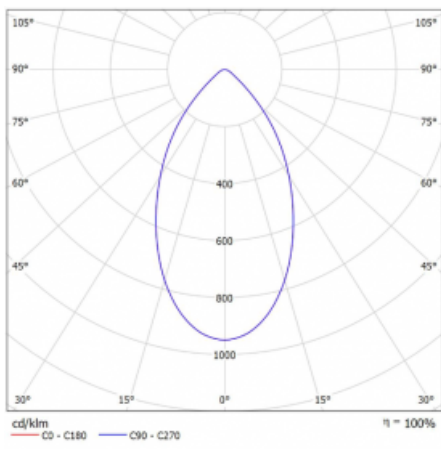

Leuchte

Ture

56-001K-10GHV/M/840, B +
00-00151M3

Es handelt sich um eine runden Downlight Einbauleuchte mit einem ausgezeichneten Index UGR<19 bis 3000 lm, was bedeutet, dass die Leuchte nicht blendet. Sie eignet sich für Büros, Besprechungsräume und dank der speziellen Leuchtmittel auch für Ausstellungsräume. RealWhite hebt das Weiß, StrongColour wieder die ausgewählte Farbe hervor und Realcolour akzentuiert die eigene Farbe. Mit Tunable White können Sie die Farbtemperatur je nach Tageszeit einstellen. Mit Hilfe dieser Leuchtmittel wirken die beleuchteten Objekte noch ansprechender. Die hohe Schutzstufe IP54 verhindert das Eindringen von Wasser und Fremdkörpern. So können Sie die Leuchte auch in anspruchsvollen Umgebungen wie z. B. einem Wellnesszentrum einsetzen. Die Leistung beträgt bis zu 118 lm/W. Ture wird in drei Varianten hergestellt – kleine Leuchte mit einem Durchmesser von 145 mm, mittlere Leuchte mit einem Durchmesser von 185 mm und die größte Leuchte mit einem Durchmesser von 226 mm.

Typ der Montage	Einbauleuchten
Typ der Ausstrahlung	Direkte
Form der Leuchte	Rundleuchte
Farbe der Leuchte	Schwarz
Material	Aluminium
Lebensdauer	L80/B20 50 000 Stunden
Garantie	5 years
Beschreibung der Leuchte	Einbauleuchte
Abmessungen	ø 185 mm × 100 mm
Art der Optik	Opaler Diffusor
Lichtstrom*	1130 lm
Farbtemperatur	4000 K Kalt weiss
Leuchtwirkungsgrad	118 lm/W
MacAdam Lichtquelle	3
Farbwiedergabeindex	80
Leistungsaufnahme*	9.6 W
Anschluss der Leuchte	ON/OFF 3 Stunde
Elektrische Spannung	220-240V
Frequenz	50/60Hz

 **CE IP 54**

*±10 %

Technische Zeichnung

Kurve

Zum Herunterladen

Montageanleitung

Fotografie