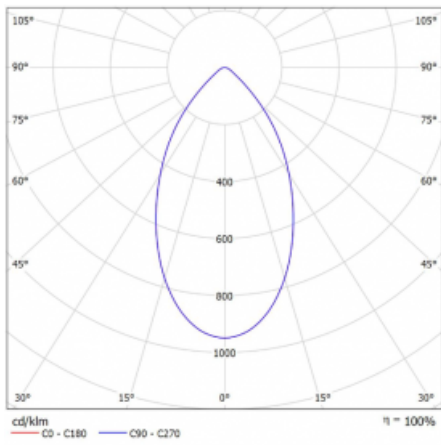

Technische Zeichnung

Kurve