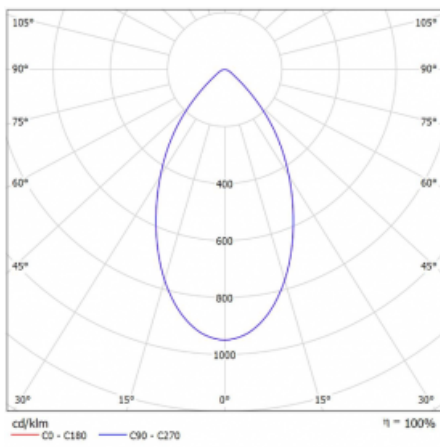

Leuchte

Ture

56-001K-10GHV/M/830, W +
00-00153MI

Es handelt sich um eine runden Downlight Einbauleuchte mit einem ausgezeichneten Index $UGR < 19$ bis 3000 lm , was bedeutet, dass die Leuchte nicht blendet. Sie eignet sich für Büros, Besprechungsräume und dank der speziellen Leuchtmittel auch für Ausstellungsräume. RealWhite hebt das Weiß, StrongColour wieder die ausgewählte Farbe hervor und Realcolour akzentuiert die eigene Farbe. Mit Tunable White können Sie die Farbtemperatur je nach Tageszeit einstellen. Mit Hilfe dieser Leuchtmittel wirken die beleuchteten Objekte noch ansprechender. Die hohe Schutzstufe IP54 verhindert das Eindringen von Wasser und Fremdkörpern. So können Sie die Leuchte auch in anspruchsvollen Umgebungen wie z. B. einem Wellnesszentrum einsetzen. Die Leistung beträgt bis zu 118 lm/W . Ture wird in drei Varianten hergestellt – kleine Leuchte mit einem Durchmesser von 145 mm , mittlere Leuchte mit einem Durchmesser von 185 mm und die größte Leuchte mit einem Durchmesser von 226 mm .

Typ der Montage	Einbauleuchten
Typ der Ausstrahlung	Direkte
Form der Leuchte	Rundleuchte
Farbe der Leuchte	Weiss
Material	Aluminium
Lebensdauer	L80/B20 50 000 Stunden
Garantie	60 Monate
Beschreibung der Leuchte	Einbauleuchte
Abmessungen	$\varnothing 185 \text{ mm} \times 100 \text{ mm}$
Art der Optik	Opaler Diffusor
Lichtstrom	$2510 \text{ lm} \pm 10 \%$
Farbtemperatur	3000 K Warm weiss
Leuchtwirkungsgrad	102 lm/W
MacAdam Lichtquelle	3
Farbwiedergabeindex	80
UGR max. X=4H Y=8H, $\rho=70,50,20$	18.1
Leistungsaufnahme	$24.5 \text{ W} \pm 10 \%$
Anschluss der Leuchte	Multiwatt EVG und Notlicht 1 Stunde
Elektrische Spannung	220-240V
Frequenz	50/60Hz

  IP 54

Technische Zeichnung

Kurve

Zum Herunterladen

Montageanleitung

Fotografie