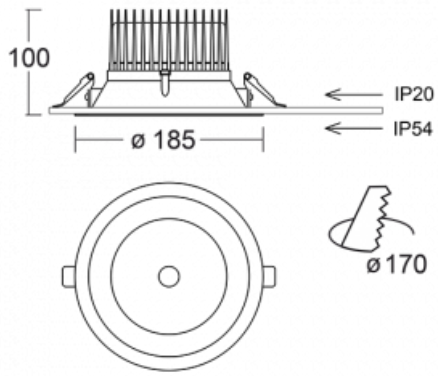

Leuchte

Ture

56-001K-10GHV/M/830, W +
00-00152M3

Es handelt sich um eine runden Downlight Einbauleuchte mit einem ausgezeichneten Index UGR<19 bis 3000 lm, was bedeutet, dass die Leuchte nicht blendet. Sie eignet sich für Büros, Besprechungsräume und dank der speziellen Leuchtmittel auch für Ausstellungsräume. RealWhite hebt das Weiß, StrongColour wieder die ausgewählte Farbe hervor und Realcolour akzentuiert die eigene Farbe. Mit Tunable White können Sie die Farbtemperatur je nach Tageszeit einstellen. Mit Hilfe dieser Leuchtmittel wirken die beleuchteten Objekte noch ansprechender. Die hohe Schutzstufe IP54 verhindert das Eindringen von Wasser und Fremdkörpern. So können Sie die Leuchte auch in anspruchsvollen Umgebungen wie z. B. einem Wellnesszentrum einsetzen. Die Leistung beträgt bis zu 118 lm/W. Ture wird in drei Varianten hergestellt – kleine Leuchte mit einem Durchmesser von 145 mm, mittlere Leuchte mit einem Durchmesser von 185 mm und die größte Leuchte mit einem Durchmesser von 226 mm.

Typ der Montage	Einbauleuchten
Typ der Ausstrahlung	Direkte
Form der Leuchte	Rundleuchte
Farbe der Leuchte	Weiss
Material	Aluminium
Lebensdauer	L80/B20 50 000 Stunden
Garantie	5 years
Beschreibung der Leuchte	Einbauleuchte
Abmessungen	ø 185 mm × 100 mm
Art der Optik	Opaler Diffusor
Lichtstrom*	1980 lm
Farbtemperatur	3000 K Warm weiss
Leuchtwirkungsgrad	110 lm/W
MacAdam Lichtquelle	3
Farbwiedergabeindex	80
UGR max. X=4H Y=8H, ρ=70,50,20	17.3
Leistungsaufnahme*	18 W
Anschluss der Leuchte	ON/OFF 3 Stunde
Elektrische Spannung	220-240V
Frequenz	50/60Hz

 **CE IP 54**

*±10 %

Technische Zeichnung

Kurve

Zum Herunterladen

Montageanleitung

Fotografie