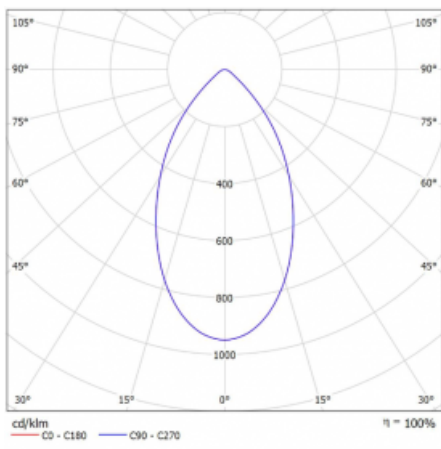

Leuchte

Ture

56-001K-10GHV/M/830, W +
00-00152M3

Es handelt sich um eine runden Downlight Einbauleuchte mit einem ausgezeichneten Index UGR<19 bis 3000 lm, was bedeutet, dass die Leuchte nicht blendet. Sie eignet sich für Büros, Besprechungsräume und dank der speziellen Leuchtmittel auch für Ausstellungsräume. RealWhite hebt das Weiß, StrongColour wieder die ausgewählte Farbe hervor und Realcolour akzentuiert die eigene Farbe. Mit Tunable White können Sie die Farbtemperatur je nach Tageszeit einstellen. Mit Hilfe dieser Leuchtmittel wirken die beleuchteten Objekte noch ansprechender. Die hohe Schutzstufe IP54 verhindert das Eindringen von Wasser und Fremdkörpern. So können Sie die Leuchte auch in anspruchsvollen Umgebungen wie z. B. einem Wellnesszentrum einsetzen. Die Leistung beträgt bis zu 118 lm/W. Ture wird in drei Varianten hergestellt – kleine Leuchte mit einem Durchmesser von 145 mm, mittlere Leuchte mit einem Durchmesser von 185 mm und die größte Leuchte mit einem Durchmesser von 226 mm.

Typ der Montage	Einbauleuchten
Typ der Ausstrahlung	Direkte
Form der Leuchte	Rundleuchte
Farbe der Leuchte	Weiss
Material	Aluminium
Lebensdauer	L80/B20 50 000 Stunden
Garantie	5 years
Beschreibung der Leuchte	Einbauleuchte
Abmessungen	ø 185 mm × 100 mm
Art der Optik	Opaler Diffusor
Lichtstrom*	1980 lm
Farbtemperatur	3000 K Warm weiss
Leuchtwirkungsgrad	110 lm/W
MacAdam Lichtquelle	3
Farbwiedergabeindex	80
UGR max. X=4H Y=8H, ρ=70,50,20	17.3
Leistungsaufnahme*	18 W
Anschluss der Leuchte	ON/OFF 3 Stunde
Elektrische Spannung	220-240V
Frequenz	50/60Hz

 **CE IP 54**

*±10 %

Technische Zeichnung

Kurve

Zum Herunterladen

Montageanleitung

Fotografie