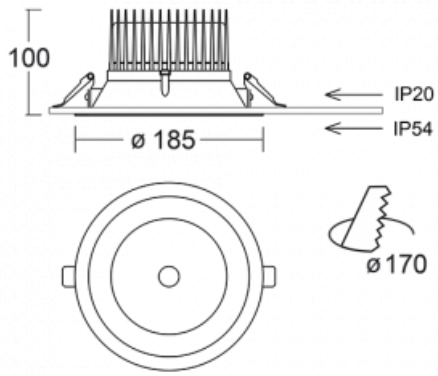

Leuchte

Ture

56-001K-10GHV/M/830, W +
00-00151M

Es handelt sich um eine runden Downlight Einbauleuchte mit einem ausgezeichneten Index UGR<19 bis 3000 lm, was bedeutet, dass die Leuchte nicht blendet. Sie eignet sich für Büros, Besprechungsräume und dank der speziellen Leuchtmittel auch für Ausstellungsräume. RealWhite hebt das Weiß, StrongColour wieder die ausgewählte Farbe hervor und Realcolour akzentuiert die eigene Farbe. Mit Tunable White können Sie die Farbtemperatur je nach Tageszeit einstellen. Mit Hilfe dieser Leuchtmittel wirken die beleuchteten Objekte noch ansprechender. Die hohe Schutzstufe IP54 verhindert das Eindringen von Wasser und Fremdkörpern. So können Sie die Leuchte auch in anspruchsvollen Umgebungen wie z. B. einem Wellnesszentrum einsetzen. Die Leistung beträgt bis zu 118 lm/W. Ture wird in drei Varianten hergestellt – kleine Leuchte mit einem Durchmesser von 145 mm, mittlere Leuchte mit einem Durchmesser von 185 mm und die größte Leuchte mit einem Durchmesser von 226 mm.

| | |
|-----------------------------------|------------------------|
| Typ der Montage | Einbauleuchten |
| Typ der Ausstrahlung | Direkte |
| Form der Leuchte | Rundleuchte |
| Farbe der Leuchte | Weiss |
| Material | Aluminium |
| Lebensdauer | L80/B20 50 000 Stunden |
| Garantie | 5 years |
| Beschreibung der Leuchte | Einbauleuchte |
| Abmessungen | ø 185 mm × 100 mm |
| Art der Optik | Opaler Diffusor |
| Lichtstrom* | 1170 lm |
| Farbtemperatur | 3000 K Warm weiss |
| Leuchtwirkungsgrad | 122 lm/W |
| MacAdam Lichtquelle | 3 |
| Farbwiedergabeindex | 80 |
| UGR max. X=4H Y=8H, ρ=70,50,20 | 15.5 |
| Leistungsaufnahme* | 9.6 W |
| Anschluss der Leuchte | ON/OFF 1 Stunde |
| Elektrische Spannung | 220-240V |
| Frequenz | 50/60Hz |

 CE IP 54

*±10 %

Technische Zeichnung

Kurve

Zum Herunterladen

Montageanleitung

Fotografie