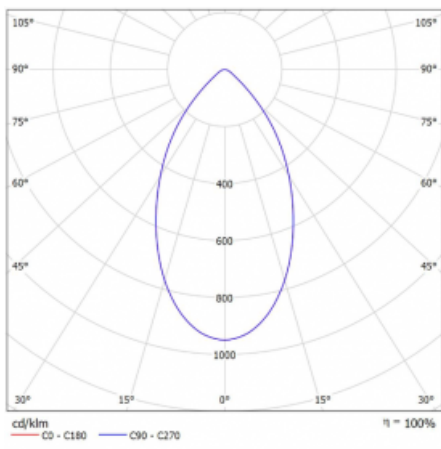

Leuchte

Ture

56-001K-10GHV/M/830, W +
00-00151M

Es handelt sich um eine runden Downlight Einbauleuchte mit einem ausgezeichneten Index UGR<19 bis 3000 lm, was bedeutet, dass die Leuchte nicht blendet. Sie eignet sich für Büros, Besprechungsräume und dank der speziellen Leuchtmittel auch für Ausstellungsräume. RealWhite hebt das Weiß, StrongColour wieder die ausgewählte Farbe hervor und Realcolour akzentuiert die eigene Farbe. Mit Tunable White können Sie die Farbtemperatur je nach Tageszeit einstellen. Mit Hilfe dieser Leuchtmittel wirken die beleuchteten Objekte noch ansprechender. Die hohe Schutzstufe IP54 verhindert das Eindringen von Wasser und Fremdkörpern. So können Sie die Leuchte auch in anspruchsvollen Umgebungen wie z. B. einem Wellnesszentrum einsetzen. Die Leistung beträgt bis zu 118 lm/W. Ture wird in drei Varianten hergestellt – kleine Leuchte mit einem Durchmesser von 145 mm, mittlere Leuchte mit einem Durchmesser von 185 mm und die größte Leuchte mit einem Durchmesser von 226 mm.

Typ der Montage	Einbauleuchten
Typ der Ausstrahlung	Direkte
Form der Leuchte	Rundleuchte
Farbe der Leuchte	Weiss
Material	Aluminium
Lebensdauer	L80/B20 50 000 Stunden
Garantie	60 Monate
Beschreibung der Leuchte	Einbauleuchte
Abmessungen	ø 185 mm × 100 mm
Art der Optik	Opaler Diffusor
Lichtstrom	1170 lm ± 10 %
Farbtemperatur	3000 K Warm weiss
Leuchtwirkungsgrad	122 lm/W
MacAdam Lichtquelle	3
Farbwiedergabeindex	80
UGR max. X=4H Y=8H, ρ=70,50,20	15.5
Leistungsaufnahme	9.6 W ± 10 %
Anschluss der Leuchte	EVG und Notlicht 1 Stunde
Elektrische Spannung	220-240V
Frequenz	50/60Hz

 **CE** IP 54

Technische Zeichnung

Kurve

Zum Herunterladen

Montageanleitung

Fotografie