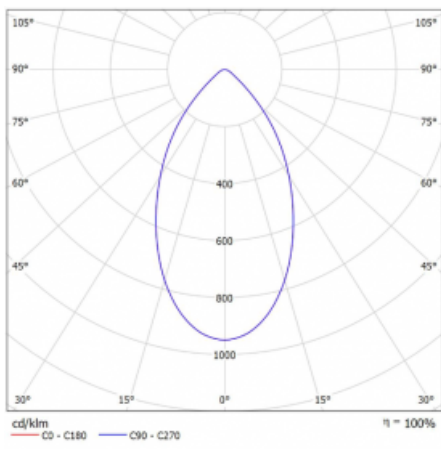

Leuchte

Ture

56-001K-10GHV/M/830, B +
00-00153MI

Es handelt sich um eine runden Downlight Einbauleuchte mit einem ausgezeichneten Index UGR<19 bis 3000 lm, was bedeutet, dass die Leuchte nicht blendet. Sie eignet sich für Büros, Besprechungsräume und dank der speziellen Leuchtmittel auch für Ausstellungsräume. RealWhite hebt das Weiß, StrongColour wieder die ausgewählte Farbe hervor und Realcolour akzentuiert die eigene Farbe. Mit Tunable White können Sie die Farbtemperatur je nach Tageszeit einstellen. Mit Hilfe dieser Leuchtmittel wirken die beleuchteten Objekte noch ansprechender. Die hohe Schutzstufe IP54 verhindert das Eindringen von Wasser und Fremdkörpern. So können Sie die Leuchte auch in anspruchsvollen Umgebungen wie z. B. einem Wellnesszentrum einsetzen. Die Leistung beträgt bis zu 118 lm/W. Ture wird in drei Varianten hergestellt – kleine Leuchte mit einem Durchmesser von 145 mm, mittlere Leuchte mit einem Durchmesser von 185 mm und die größte Leuchte mit einem Durchmesser von 226 mm.

Typ der Montage	Einbauleuchten
Typ der Ausstrahlung	Direkte
Form der Leuchte	Rundleuchte
Farbe der Leuchte	Schwarz
Material	Aluminium
Lebensdauer	L80/B20 50 000 Stunden
Garantie	60 Monate
Beschreibung der Leuchte	Einbauleuchte
Abmessungen	ø 185 mm × 100 mm
Art der Optik	Opaler Diffusor
Lichtstrom	2300 lm ± 10 %
Farbtemperatur	3000 K Warm weiss
Leuchtwirkungsgrad	94 lm/W
MacAdam Lichtquelle	3
Farbwiedergabeindex	80
Leistungsaufnahme	24.5 W ± 10 %
Anschluss der Leuchte	Multiwatt EVG und Notlicht 1 Stunde
Elektrische Spannung	220-240V
Frequenz	50/60Hz

  IP 54

Technische Zeichnung

Kurve

Zum Herunterladen

Montageanleitung

Fotografie