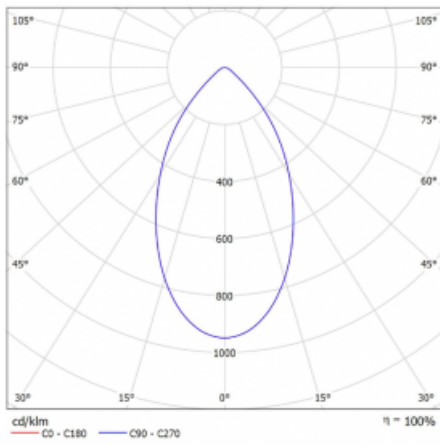

Leuchte

Ture

56-001K-10GHV/M/830, B +
00-00153MI

Es handelt sich um eine runden Downlight Einbauleuchte mit einem ausgezeichneten Index UGR<19 bis 3000 lm, was bedeutet, dass die Leuchte nicht blendet. Sie eignet sich für Büros, Besprechungsräume und dank der speziellen Leuchtmittel auch für Ausstellungsräume. RealWhite hebt das Weiß, StrongColour wieder die ausgewählte Farbe hervor und Realcolour akzentuiert die eigene Farbe. Mit Tunable White können Sie die Farbtemperatur je nach Tageszeit einstellen. Mit Hilfe dieser Leuchtmittel wirken die beleuchteten Objekte noch ansprechender. Die hohe Schutzstufe IP54 verhindert das Eindringen von Wasser und Fremdkörpern. So können Sie die Leuchte auch in anspruchsvollen Umgebungen wie z. B. einem Wellnesszentrum einsetzen. Die Leistung beträgt bis zu 118 lm/W. Ture wird in drei Varianten hergestellt – kleine Leuchte mit einem Durchmesser von 145 mm, mittlere Leuchte mit einem Durchmesser von 185 mm und die größte Leuchte mit einem Durchmesser von 226 mm.

Typ der Montage	Einbauleuchten
Typ der Ausstrahlung	Direkte
Form der Leuchte	Rundleuchte
Farbe der Leuchte	Schwarz
Material	Aluminium
Lebensdauer	L80/B20 50 000 Stunden
Garantie	5 years
Beschreibung der Leuchte	Einbauleuchte
Abmessungen	ø 185 mm × 100 mm
Art der Optik	Opaler Diffusor
Lichtstrom*	2300 lm
Farbtemperatur	3000 K Warm weiss
Leuchtwirkungsgrad	94 lm/W
MacAdam Lichtquelle	3
Farbwiedergabeindex	80
Leistungsaufnahme*	24.5 W
Anschluss der Leuchte	ON/OFF 1 Stunde
Elektrische Spannung	220-240V
Frequenz	50/60Hz

 CE IP 54

*±10 %

Technische Zeichnung

Kurve

Zum Herunterladen

Montageanleitung

Fotografie