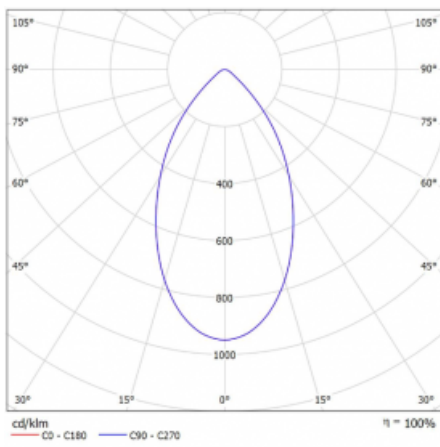

Leuchte

Ture

56-001K-10GHV/M/830, B +
00-00153M

Es handelt sich um eine runden Downlight Einbauleuchte mit einem ausgezeichneten Index UGR<19 bis 3000 lm, was bedeutet, dass die Leuchte nicht blendet. Sie eignet sich für Büros, Besprechungsräume und dank der speziellen Leuchtmittel auch für Ausstellungsräume. RealWhite hebt das Weiß, StrongColour wieder die ausgewählte Farbe hervor und Realcolour akzentuiert die eigene Farbe. Mit Tunable White können Sie die Farbtemperatur je nach Tageszeit einstellen. Mit Hilfe dieser Leuchtmittel wirken die beleuchteten Objekte noch ansprechender. Die hohe Schutzstufe IP54 verhindert das Eindringen von Wasser und Fremdkörpern. So können Sie die Leuchte auch in anspruchsvollen Umgebungen wie z. B. einem Wellnesszentrum einsetzen. Die Leistung beträgt bis zu 118 lm/W. Ture wird in drei Varianten hergestellt – kleine Leuchte mit einem Durchmesser von 145 mm, mittlere Leuchte mit einem Durchmesser von 185 mm und die größte Leuchte mit einem Durchmesser von 226 mm.

Typ der Montage	Einbauleuchten
Typ der Ausstrahlung	Direkte
Form der Leuchte	Rundleuchte
Farbe der Leuchte	Schwarz
Material	Aluminium
Lebensdauer	L80/B20 50 000 Stunden
Garantie	5 years
Beschreibung der Leuchte	Einbauleuchte
Abmessungen	ø 185 mm × 100 mm
Art der Optik	Opaler Diffusor
Lichtstrom*	2300 lm
Farbtemperatur	3000 K Warm weiss
Leuchtwirkungsgrad	94 lm/W
MacAdam Lichtquelle	3
Farbwiedergabeindex	80
Leistungsaufnahme*	24.5 W
Anschluss der Leuchte	ON/OFF 1 Stunde
Elektrische Spannung	220-240V
Frequenz	50/60Hz

 **CE IP 54**

*±10 %

Technische Zeichnung

Kurve

Zum Herunterladen

Montageanleitung

Fotografie