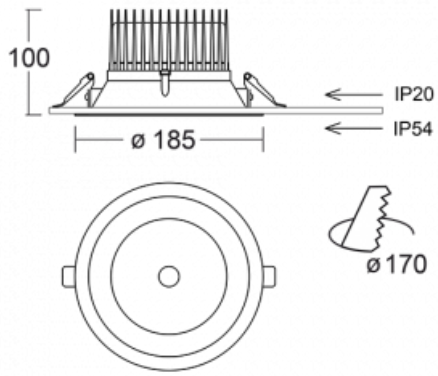

Leuchte

Ture

56-001K-10GHV/M/830, B +
00-00153M

Es handelt sich um eine runden Downlight Einbauleuchte mit einem ausgezeichneten Index UGR<19 bis 3000 lm, was bedeutet, dass die Leuchte nicht blendet. Sie eignet sich für Büros, Besprechungsräume und dank der speziellen Leuchtmittel auch für Ausstellungsräume. RealWhite hebt das Weiß, StrongColour wieder die ausgewählte Farbe hervor und Realcolour akzentuiert die eigene Farbe. Mit Tunable White können Sie die Farbtemperatur je nach Tageszeit einstellen. Mit Hilfe dieser Leuchtmittel wirken die beleuchteten Objekte noch ansprechender. Die hohe Schutzstufe IP54 verhindert das Eindringen von Wasser und Fremdkörpern. So können Sie die Leuchte auch in anspruchsvollen Umgebungen wie z. B. einem Wellnesszentrum einsetzen. Die Leistung beträgt bis zu 118 lm/W. Ture wird in drei Varianten hergestellt – kleine Leuchte mit einem Durchmesser von 145 mm, mittlere Leuchte mit einem Durchmesser von 185 mm und die größte Leuchte mit einem Durchmesser von 226 mm.

Typ der Montage	Einbauleuchten
Typ der Ausstrahlung	Direkte
Form der Leuchte	Rundleuchte
Farbe der Leuchte	Schwarz
Material	Aluminium
Lebensdauer	L80/B20 50 000 Stunden
Garantie	5 years
Beschreibung der Leuchte	Einbauleuchte
Abmessungen	ø 185 mm × 100 mm
Art der Optik	Opaler Diffusor
Lichtstrom*	2300 lm
Farbtemperatur	3000 K Warm weiss
Leuchtwirkungsgrad	94 lm/W
MacAdam Lichtquelle	3
Farbwiedergabeindex	80
Leistungsaufnahme*	24.5 W
Anschluss der Leuchte	ON/OFF 1 Stunde
Elektrische Spannung	220-240V
Frequenz	50/60Hz

 **CE IP 54**

*±10 %

Technische Zeichnung

Kurve

Zum Herunterladen

Montageanleitung

Fotografie