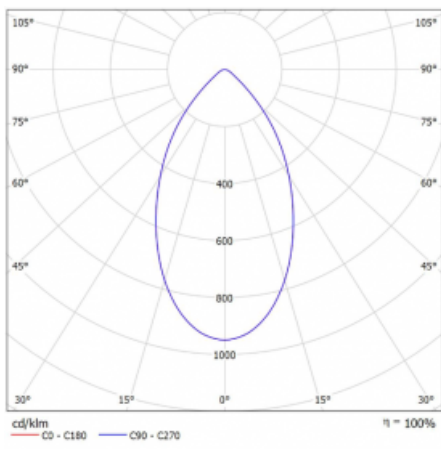

Leuchte

Ture

56-001K-10GHV/M/830, B +
00-00152M

Es handelt sich um eine runden Downlight Einbauleuchte mit einem ausgezeichneten Index UGR<19 bis 3000 lm, was bedeutet, dass die Leuchte nicht blendet. Sie eignet sich für Büros, Besprechungsräume und dank der speziellen Leuchtmittel auch für Ausstellungsräume. RealWhite hebt das Weiß, StrongColour wieder die ausgewählte Farbe hervor und Realcolour akzentuiert die eigene Farbe. Mit Tunable White können Sie die Farbtemperatur je nach Tageszeit einstellen. Mit Hilfe dieser Leuchtmittel wirken die beleuchteten Objekte noch ansprechender. Die hohe Schutzstufe IP54 verhindert das Eindringen von Wasser und Fremdkörpern. So können Sie die Leuchte auch in anspruchsvollen Umgebungen wie z. B. einem Wellnesszentrum einsetzen. Die Leistung beträgt bis zu 118 lm/W. Ture wird in drei Varianten hergestellt – kleine Leuchte mit einem Durchmesser von 145 mm, mittlere Leuchte mit einem Durchmesser von 185 mm und die größte Leuchte mit einem Durchmesser von 226 mm.

Typ der Montage	Einbauleuchten
Typ der Ausstrahlung	Direkte
Form der Leuchte	Rundleuchte
Farbe der Leuchte	Schwarz
Material	Aluminium
Lebensdauer	L80/B20 50 000 Stunden
Garantie	60 Monate
Beschreibung der Leuchte	Einbauleuchte
Abmessungen	ø 185 mm × 100 mm
Art der Optik	Opaler Diffusor
Lichtstrom	1820 lm ± 10 %
Farbtemperatur	3000 K Warm weiss
Leuchtwirkungsgrad	101 lm/W
MacAdam Lichtquelle	3
Farbwiedergabeindex	80
Leistungsaufnahme	18 W ± 10 %
Anschluss der Leuchte	EVG und Notlicht 1 Stunde
Elektrische Spannung	220-240V
Frequenz	50/60Hz

  IP 54

Technische Zeichnung

Kurve

Zum Herunterladen

Montageanleitung

Fotografie