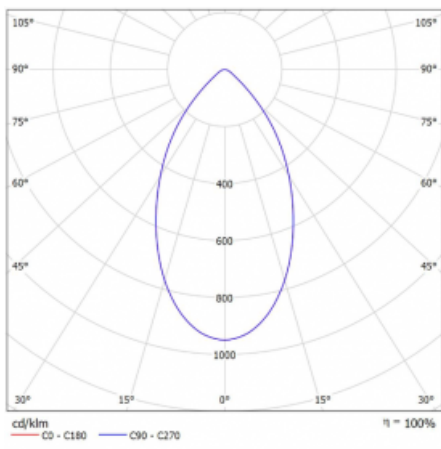

Leuchte

Ture

56-001K-10GHV/M/830, B +
00-00151M

Es handelt sich um eine runden Downlight Einbauleuchte mit einem ausgezeichneten Index UGR<19 bis 3000 lm, was bedeutet, dass die Leuchte nicht blendet. Sie eignet sich für Büros, Besprechungsräume und dank der speziellen Leuchtmittel auch für Ausstellungsräume. RealWhite hebt das Weiß, StrongColour wieder die ausgewählte Farbe hervor und Realcolour akzentuiert die eigene Farbe. Mit Tunable White können Sie die Farbtemperatur je nach Tageszeit einstellen. Mit Hilfe dieser Leuchtmittel wirken die beleuchteten Objekte noch ansprechender. Die hohe Schutzstufe IP54 verhindert das Eindringen von Wasser und Fremdkörpern. So können Sie die Leuchte auch in anspruchsvollen Umgebungen wie z. B. einem Wellnesszentrum einsetzen. Die Leistung beträgt bis zu 118 lm/W. Ture wird in drei Varianten hergestellt – kleine Leuchte mit einem Durchmesser von 145 mm, mittlere Leuchte mit einem Durchmesser von 185 mm und die größte Leuchte mit einem Durchmesser von 226 mm.

| | |
|--------------------------|------------------------|
| Typ der Montage | Einbauleuchten |
| Typ der Ausstrahlung | Direkte |
| Form der Leuchte | Rundleuchte |
| Farbe der Leuchte | Schwarz |
| Material | Aluminium |
| Lebensdauer | L80/B20 50 000 Stunden |
| Garantie | 5 years |
| Beschreibung der Leuchte | Einbauleuchte |
| Abmessungen | ø 185 mm × 100 mm |
| Art der Optik | Opaler Diffusor |
| Lichtstrom* | 1070 lm |
| Farbtemperatur | 3000 K Warm weiss |
| Leuchtwirkungsgrad | 111 lm/W |
| MacAdam Lichtquelle | 3 |
| Farbwiedergabeindex | 80 |
| Leistungsaufnahme* | 9.6 W |
| Anschluss der Leuchte | ON/OFF 1 Stunde |
| Elektrische Spannung | 220-240V |
| Frequenz | 50/60Hz |

 **CE IP 54**

*±10 %

Technische Zeichnung

Kurve

Zum Herunterladen

Montageanleitung

Fotografie