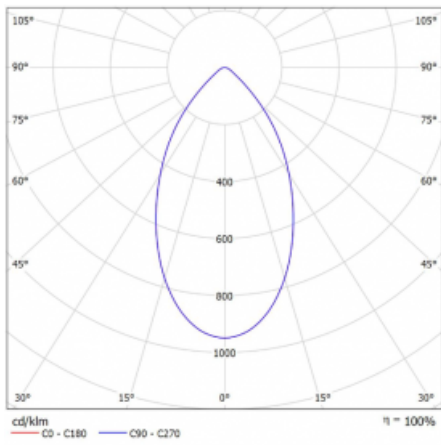

Leuchte

Ture

56-001K-10GHV/M/830, B +
00-00151M3

Es handelt sich um eine runden Downlight Einbauleuchte mit einem ausgezeichneten Index UGR<19 bis 3000 lm, was bedeutet, dass die Leuchte nicht blendet. Sie eignet sich für Büros, Besprechungsräume und dank der speziellen Leuchtmittel auch für Ausstellungsräume. RealWhite hebt das Weiß, StrongColour wieder die ausgewählte Farbe hervor und Realcolour akzentuiert die eigene Farbe. Mit Tunable White können Sie die Farbtemperatur je nach Tageszeit einstellen. Mit Hilfe dieser Leuchtmittel wirken die beleuchteten Objekte noch ansprechender. Die hohe Schutzstufe IP54 verhindert das Eindringen von Wasser und Fremdkörpern. So können Sie die Leuchte auch in anspruchsvollen Umgebungen wie z. B. einem Wellnesszentrum einsetzen. Die Leistung beträgt bis zu 118 lm/W. Ture wird in drei Varianten hergestellt – kleine Leuchte mit einem Durchmesser von 145 mm, mittlere Leuchte mit einem Durchmesser von 185 mm und die größte Leuchte mit einem Durchmesser von 226 mm.

Typ der Montage	Einbauleuchten
Typ der Ausstrahlung	Direkte
Form der Leuchte	Rundleuchte
Farbe der Leuchte	Schwarz
Material	Aluminium
Lebensdauer	L80/B20 50 000 Stunden
Garantie	5 years
Beschreibung der Leuchte	Einbauleuchte
Abmessungen	ø 185 mm × 100 mm
Art der Optik	Opaler Diffusor
Lichtstrom*	1070 lm
Farbtemperatur	3000 K Warm weiss
Leuchtwirkungsgrad	111 lm/W
MacAdam Lichtquelle	3
Farbwiedergabeindex	80
Leistungsaufnahme*	9.6 W
Anschluss der Leuchte	ON/OFF 3 Stunde
Elektrische Spannung	220-240V
Frequenz	50/60Hz

 **CE IP 54**

*±10 %

Technische Zeichnung

Kurve

Zum Herunterladen

Montageanleitung

Fotografie