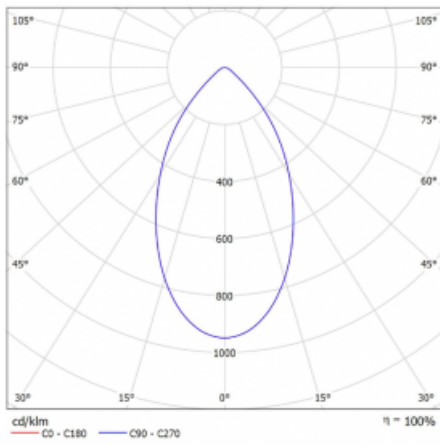

Leuchte

Ture

56-001K-10GHV/840, W +
00-00155DI

Es handelt sich um eine runden Downlight Einbauleuchte mit einem ausgezeichneten Index UGR<19 bis 3000 lm, was bedeutet, dass die Leuchte nicht blendet. Sie eignet sich für Büros, Besprechungsräume und dank der speziellen Leuchtmittel auch für Ausstellungsräume. RealWhite hebt das Weiß, StrongColour wieder die ausgewählte Farbe hervor und Realcolour akzentuiert die eigene Farbe. Mit Tunable White können Sie die Farbtemperatur je nach Tageszeit einstellen. Mit Hilfe dieser Leuchtmittel wirken die beleuchteten Objekte noch ansprechender. Die hohe Schutzstufe IP54 verhindert das Eindringen von Wasser und Fremdkörpern. So können Sie die Leuchte auch in anspruchsvollen Umgebungen wie z. B. einem Wellnesszentrum einsetzen. Die Leistung beträgt bis zu 118 lm/W. Ture wird in drei Varianten hergestellt – kleine Leuchte mit einem Durchmesser von 145 mm, mittlere Leuchte mit einem Durchmesser von 185 mm und die größte Leuchte mit einem Durchmesser von 226 mm.

Typ der Montage	Einbauleuchten
Typ der Ausstrahlung	Direkte
Form der Leuchte	Rundleuchte
Farbe der Leuchte	Weiss
Material	Aluminium
Lebensdauer	L80/B20 50 000 Stunden
Garantie	60 Monate
Beschreibung der Leuchte	Einbauleuchte
Abmessungen	∅ 185 mm × 100 mm
Gewicht	0.64 kg
Art der Optik	Opaler Diffusor
Lichtstrom	2640 lm ± 10 %
Farbtemperatur	4000 K Kalt weiss
Leuchtwirkungsgrad	108 lm/W
MacAdam Lichtquelle	3
Farbwiedergabeindex	80
UGR max. X=4H Y=8H, ρ=70,50,20	18.3
Leistungsaufnahme	24.5 W ± 10 %
Anschluss der Leuchte	Multiwatt DALI dimmbar
Elektrische Spannung	220-240V
Frequenz	50/60Hz

 **CE** IP 54

Technische Zeichnung

Kurve

Zum Herunterladen

Montageanleitung

Fotografie