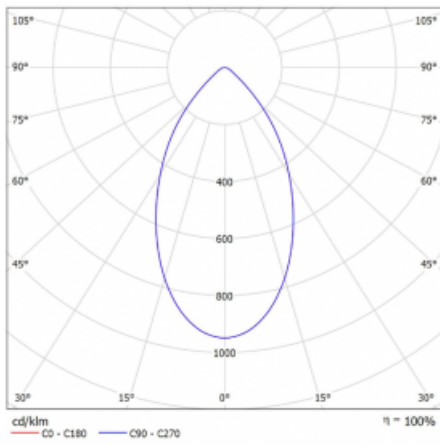

Leuchte

Ture

56-001K-10GHV/840, W +
00-00153EI

Es handelt sich um eine runden Downlight Einbauleuchte mit einem ausgezeichneten Index $UGR < 19$ bis 3000 lm , was bedeutet, dass die Leuchte nicht blendet. Sie eignet sich für Büros, Besprechungsräume und dank der speziellen Leuchtmittel auch für Ausstellungsräume. RealWhite hebt das Weiß, StrongColour wieder die ausgewählte Farbe hervor und Realcolour akzentuiert die eigene Farbe. Mit Tunable White können Sie die Farbtemperatur je nach Tageszeit einstellen. Mit Hilfe dieser Leuchtmittel wirken die beleuchteten Objekte noch ansprechender. Die hohe Schutzstufe IP54 verhindert das Eindringen von Wasser und Fremdkörpern. So können Sie die Leuchte auch in anspruchsvollen Umgebungen wie z. B. einem Wellnesszentrum einsetzen. Die Leistung beträgt bis zu 118 lm/W . Ture wird in drei Varianten hergestellt – kleine Leuchte mit einem Durchmesser von 145 mm , mittlere Leuchte mit einem Durchmesser von 185 mm und die größte Leuchte mit einem Durchmesser von 226 mm .

Typ der Montage	Einbauleuchten
Typ der Ausstrahlung	Direkte
Form der Leuchte	Rundleuchte
Farbe der Leuchte	Weiss
Material	Aluminium
Lebensdauer	L80/B20 50 000 Stunden
Garantie	60 Monate
Beschreibung der Leuchte	Einbauleuchte
Abmessungen	$\varnothing 185 \text{ mm} \times 100 \text{ mm}$
Gewicht	0.64 kg
Art der Optik	Opaler Diffusor
Lichtstrom	$2640 \text{ lm} \pm 10 \%$
Farbtemperatur	4000 K Kalt weiss
Leuchtwirkungsgrad	108 lm/W
MacAdam Lichtquelle	3
Farbwiedergabeindex	80
UGR max. X=4H Y=8H, $\rho=70,50,20$	18.3
Leistungsaufnahme	$24.5 \text{ W} \pm 10 \%$
Anschluss der Leuchte	Multiwatt EVG
Elektrische Spannung	220-240V
Frequenz	50/60Hz

 **CE** IP 54

Technische Zeichnung

Kurve

Zum Herunterladen

Montageanleitung

Fotografie