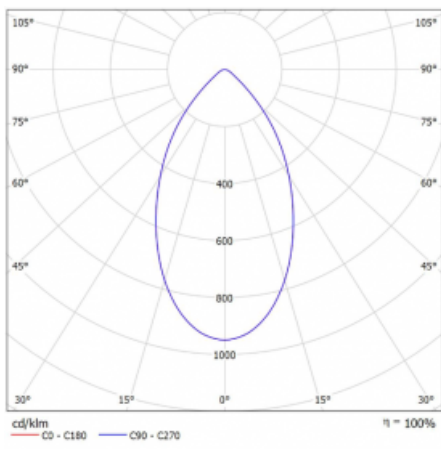

Technische Zeichnung

Kurve