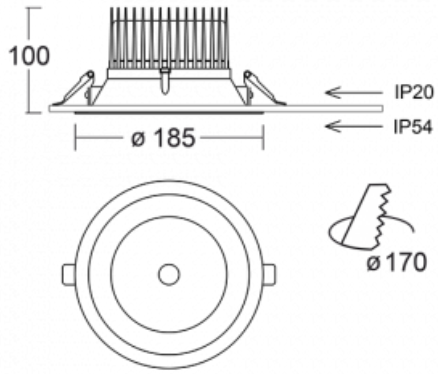

# Ture

56-001K-10GHV/840, W +  
00-00152E

Es handelt sich um eine runden Downlight Einbauleuchte mit einem ausgezeichneten Index UGR<19 bis 3000 lm, was bedeutet, dass die Leuchte nicht blendet. Sie eignet sich für Büros, Besprechungsräume und dank der speziellen Leuchtmittel auch für Ausstellungsräume. RealWhite hebt das Weiß, StrongColour wieder die ausgewählte Farbe hervor und Realcolour akzentuiert die eigene Farbe. Mit Tunable White können Sie die Farbtemperatur je nach Tageszeit einstellen. Mit Hilfe dieser Leuchtmittel wirken die beleuchteten Objekte noch ansprechender. Die hohe Schutzstufe IP54 verhindert das Eindringen von Wasser und Fremdkörpern. So können Sie die Leuchte auch in anspruchsvollen Umgebungen wie z. B. einem Wellnesszentrum einsetzen. Die Leistung beträgt bis zu 118 lm/W. Ture wird in drei Varianten hergestellt – kleine Leuchte mit einem Durchmesser von 145 mm, mittlere Leuchte mit einem Durchmesser von 185 mm und die größte Leuchte mit einem Durchmesser von 226 mm.

Typ der Montage	Einbauleuchten
Typ der Ausstrahlung	Direkte
Form der Leuchte	Rundleuchte
Farbe der Leuchte	Weiss
Material	Aluminium
Lebensdauer	L80/B20 50 000 Stunden
Garantie	5 years
Beschreibung der Leuchte	Einbauleuchte
Abmessungen	∅ 185 mm × 100 mm
Gewicht	0.64 kg
Art der Optik	Opaler Diffusor
Lichtstrom*	2080 lm
Farbtemperatur	4000 K Kalt weiss
Leuchtwirkungsgrad	116 lm/W
MacAdam Lichtquelle	3
Farbwiedergabeindex	80
UGR max. X=4H Y=8H, ρ=70,50,20	17.5
Leistungsaufnahme*	18 W
Anschluss der Leuchte	ON/OFF
Elektrische Spannung	220-240V
Frequenz	50/60Hz

## Technische Zeichnung