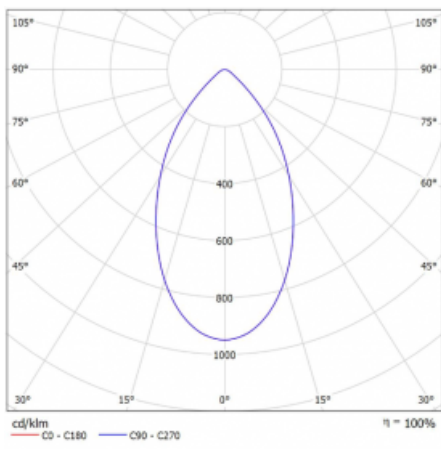

Leuchte

Ture

56-001K-10GHV/840, B +
00-00153EI

Es handelt sich um eine runden Downlight Einbauleuchte mit einem ausgezeichneten Index UGR<19 bis 3000 lm, was bedeutet, dass die Leuchte nicht blendet. Sie eignet sich für Büros, Besprechungsräume und dank der speziellen Leuchtmittel auch für Ausstellungsräume. RealWhite hebt das Weiß, StrongColour wieder die ausgewählte Farbe hervor und Realcolour akzentuiert die eigene Farbe. Mit Tunable White können Sie die Farbtemperatur je nach Tageszeit einstellen. Mit Hilfe dieser Leuchtmittel wirken die beleuchteten Objekte noch ansprechender. Die hohe Schutzstufe IP54 verhindert das Eindringen von Wasser und Fremdkörpern. So können Sie die Leuchte auch in anspruchsvollen Umgebungen wie z. B. einem Wellnesszentrum einsetzen. Die Leistung beträgt bis zu 118 lm/W. Ture wird in drei Varianten hergestellt – kleine Leuchte mit einem Durchmesser von 145 mm, mittlere Leuchte mit einem Durchmesser von 185 mm und die größte Leuchte mit einem Durchmesser von 226 mm.

Typ der Montage	Einbauleuchten
Typ der Ausstrahlung	Direkte
Form der Leuchte	Rundleuchte
Farbe der Leuchte	Schwarz
Material	Aluminium
Lebensdauer	L80/B20 50 000 Stunden
Garantie	60 Monate
Beschreibung der Leuchte	Einbauleuchte
Abmessungen	∅ 185 mm × 100 mm
Gewicht	0.64 kg
Art der Optik	Opaler Diffusor
Lichtstrom	2420 lm ± 10 %
Farbtemperatur	4000 K Kalt weiss
Leuchtwirkungsgrad	99 lm/W
MacAdam Lichtquelle	3
Farbwiedergabeindex	80
Leistungsaufnahme	24.5 W ± 10 %
Anschluss der Leuchte	Multiwatt EVG
Elektrische Spannung	220-240V
Frequenz	50/60Hz

 CE IP 54

Technische Zeichnung

Kurve

Zum Herunterladen

Montageanleitung

Fotografie