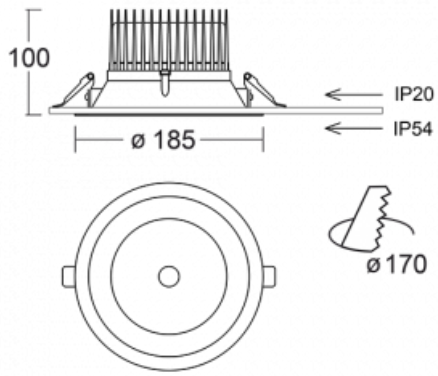

Leuchte

Ture

56-001K-10GHV/840, B +
00-00152E

Es handelt sich um eine runden Downlight Einbauleuchte mit einem ausgezeichneten Index UGR<19 bis 3000 lm, was bedeutet, dass die Leuchte nicht blendet. Sie eignet sich für Büros, Besprechungsräume und dank der speziellen Leuchtmittel auch für Ausstellungsräume. RealWhite hebt das Weiß, StrongColour wieder die ausgewählte Farbe hervor und Realcolour akzentuiert die eigene Farbe. Mit Tunable White können Sie die Farbtemperatur je nach Tageszeit einstellen. Mit Hilfe dieser Leuchtmittel wirken die beleuchteten Objekte noch ansprechender. Die hohe Schutzstufe IP54 verhindert das Eindringen von Wasser und Fremdkörpern. So können Sie die Leuchte auch in anspruchsvollen Umgebungen wie z. B. einem Wellnesszentrum einsetzen. Die Leistung beträgt bis zu 118 lm/W. Ture wird in drei Varianten hergestellt – kleine Leuchte mit einem Durchmesser von 145 mm, mittlere Leuchte mit einem Durchmesser von 185 mm und die größte Leuchte mit einem Durchmesser von 226 mm.

Typ der Montage	Einbauleuchten
Typ der Ausstrahlung	Direkte
Form der Leuchte	Rundleuchte
Farbe der Leuchte	Schwarz
Material	Aluminium
Lebensdauer	L80/B20 50 000 Stunden
Garantie	60 Monate
Beschreibung der Leuchte	Einbauleuchte
Abmessungen	∅ 185 mm × 100 mm
Gewicht	0.64 kg
Art der Optik	Opaler Diffusor
Lichtstrom	1910 lm ± 10 %
Farbtemperatur	4000 K Kalt weiss
Leuchtwirkungsgrad	106 lm/W
MacAdam Lichtquelle	3
Farbwiedergabeindex	80
Leistungsaufnahme	18 W ± 10 %
Anschluss der Leuchte	EVG nicht dimmbar
Elektrische Spannung	220-240V
Frequenz	50/60Hz

 CE IP 54

Technische Zeichnung

Kurve

Zum Herunterladen

Montageanleitung

Fotografie