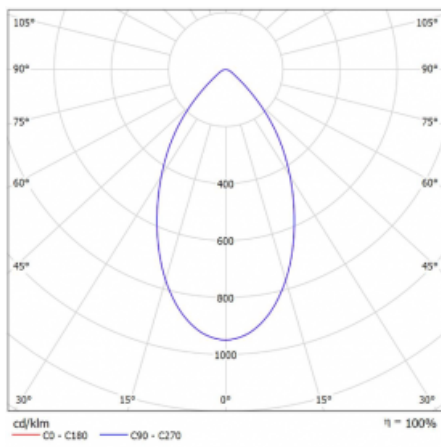

Leuchte

Ture

56-001K-10GHV/840, B +
00-00152E

Es handelt sich um eine runden Downlight Einbauleuchte mit einem ausgezeichneten Index UGR<19 bis 3000 lm, was bedeutet, dass die Leuchte nicht blendet. Sie eignet sich für Büros, Besprechungsräume und dank der speziellen Leuchtmittel auch für Ausstellungsräume. RealWhite hebt das Weiß, StrongColour wieder die ausgewählte Farbe hervor und Realcolour akzentuiert die eigene Farbe. Mit Tunable White können Sie die Farbtemperatur je nach Tageszeit einstellen. Mit Hilfe dieser Leuchtmittel wirken die beleuchteten Objekte noch ansprechender. Die hohe Schutzstufe IP54 verhindert das Eindringen von Wasser und Fremdkörpern. So können Sie die Leuchte auch in anspruchsvollen Umgebungen wie z. B. einem Wellnesszentrum einsetzen. Die Leistung beträgt bis zu 118 lm/W. Ture wird in drei Varianten hergestellt – kleine Leuchte mit einem Durchmesser von 145 mm, mittlere Leuchte mit einem Durchmesser von 185 mm und die größte Leuchte mit einem Durchmesser von 226 mm.

Typ der Montage	Einbauleuchten
Typ der Ausstrahlung	Direkte
Form der Leuchte	Rundleuchte
Farbe der Leuchte	Schwarz
Material	Aluminium
Lebensdauer	L80/B20 50 000 Stunden
Garantie	60 Monate
Beschreibung der Leuchte	Einbauleuchte
Abmessungen	∅ 185 mm × 100 mm
Gewicht	0.64 kg
Art der Optik	Opaler Diffusor
Lichtstrom	1910 lm ± 10 %
Farbtemperatur	4000 K Kalt weiss
Leuchtwirkungsgrad	106 lm/W
MacAdam Lichtquelle	3
Farbwiedergabeindex	80
Leistungsaufnahme	18 W ± 10 %
Anschluss der Leuchte	EVG nicht dimmbar
Elektrische Spannung	220-240V
Frequenz	50/60Hz

 CE IP 54

Technische Zeichnung

Kurve

Zum Herunterladen

Montageanleitung

Fotografie