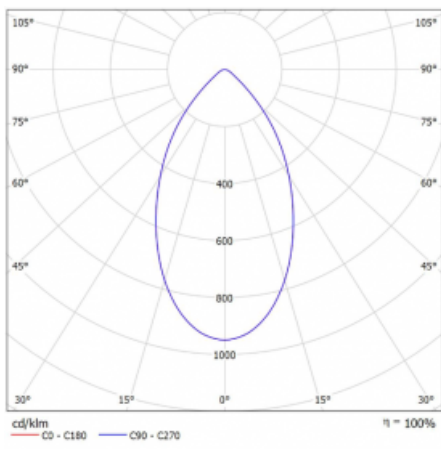

Leuchte

Ture

56-001K-10GHV/840, B +
00-00151E

Es handelt sich um eine runden Downlight Einbauleuchte mit einem ausgezeichneten Index UGR<19 bis 3000 lm, was bedeutet, dass die Leuchte nicht blendet. Sie eignet sich für Büros, Besprechungsräume und dank der speziellen Leuchtmittel auch für Ausstellungsräume. RealWhite hebt das Weiß, StrongColour wieder die ausgewählte Farbe hervor und Realcolour akzentuiert die eigene Farbe. Mit Tunable White können Sie die Farbtemperatur je nach Tageszeit einstellen. Mit Hilfe dieser Leuchtmittel wirken die beleuchteten Objekte noch ansprechender. Die hohe Schutzstufe IP54 verhindert das Eindringen von Wasser und Fremdkörpern. So können Sie die Leuchte auch in anspruchsvollen Umgebungen wie z. B. einem Wellnesszentrum einsetzen. Die Leistung beträgt bis zu 118 lm/W. Ture wird in drei Varianten hergestellt – kleine Leuchte mit einem Durchmesser von 145 mm, mittlere Leuchte mit einem Durchmesser von 185 mm und die größte Leuchte mit einem Durchmesser von 226 mm.

Typ der Montage	Einbauleuchten
Typ der Ausstrahlung	Direkte
Form der Leuchte	Rundleuchte
Farbe der Leuchte	Schwarz
Material	Aluminium
Lebensdauer	L80/B20 50 000 Stunden
Garantie	60 Monate
Beschreibung der Leuchte	Einbauleuchte
Abmessungen	∅ 185 mm × 100 mm
Gewicht	0.64 kg
Art der Optik	Opaler Diffusor
Lichtstrom	1130 lm ± 10 %
Farbtemperatur	4000 K Kalt weiss
Leuchtwirkungsgrad	118 lm/W
MacAdam Lichtquelle	3
Farbwiedergabeindex	80
Leistungsaufnahme	9.6 W ± 10 %
Anschluss der Leuchte	EVG nicht dimmbar
Elektrische Spannung	220-240V
Frequenz	50/60Hz

 **CE** IP 54

Technische Zeichnung

Kurve

Zum Herunterladen

Montageanleitung

Fotografie