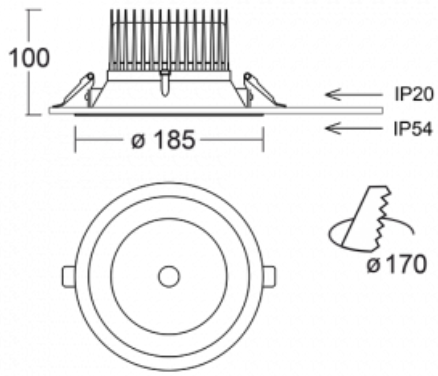

# Ture

56-001K-10GHV/830, W +  
00-00153EI

Es handelt sich um eine runden Downlight Einbauleuchte mit einem ausgezeichneten Index  $UGR < 19$  bis 3000 lm, was bedeutet, dass die Leuchte nicht blendet. Sie eignet sich für Büros, Besprechungsräume und dank der speziellen Leuchtmittel auch für Ausstellungsräume. RealWhite hebt das Weiß, StrongColour wieder die ausgewählte Farbe hervor und Realcolour akzentuiert die eigene Farbe. Mit Tunable White können Sie die Farbtemperatur je nach Tageszeit einstellen. Mit Hilfe dieser Leuchtmittel wirken die beleuchteten Objekte noch ansprechender. Die hohe Schutzstufe IP54 verhindert das Eindringen von Wasser und Fremdkörpern. So können Sie die Leuchte auch in anspruchsvollen Umgebungen wie z. B. einem Wellnesszentrum einsetzen. Die Leistung beträgt bis zu 118 lm/W. Ture wird in drei Varianten hergestellt – kleine Leuchte mit einem Durchmesser von 145 mm, mittlere Leuchte mit einem Durchmesser von 185 mm und die größte Leuchte mit einem Durchmesser von 226 mm.

Typ der Montage	Einbauleuchten
Typ der Ausstrahlung	Direkte
Form der Leuchte	Rundleuchte
Farbe der Leuchte	Weiss
Material	Aluminium
Lebensdauer	L80/B20 50 000 Stunden
Garantie	60 Monate
Beschreibung der Leuchte	Einbauleuchte
Abmessungen	∅ 185 mm × 100 mm
Gewicht	0.62 kg
Art der Optik	Opaler Diffusor
Lichtstrom	2510 lm ± 10 %
Farbtemperatur	3000 K Warm weiss
Leuchtwirkungsgrad	102 lm/W
MacAdam Lichtquelle	3
Farbwiedergabeindex	80
UGR max. X=4H Y=8H, ρ=70,50,20	18.1
Leistungsaufnahme	24.5 W ± 10 %
Anschluss der Leuchte	Multiwatt EVG
Elektrische Spannung	220-240V
Frequenz	50/60Hz

## Technische Zeichnung