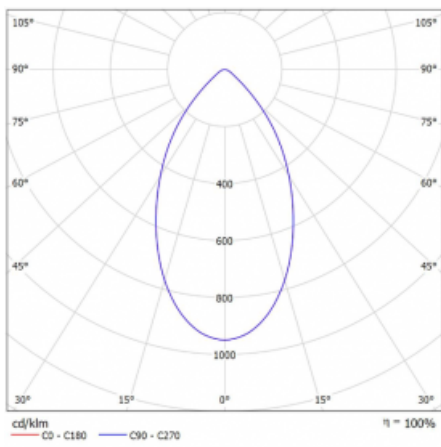

Technische Zeichnung

Kurve