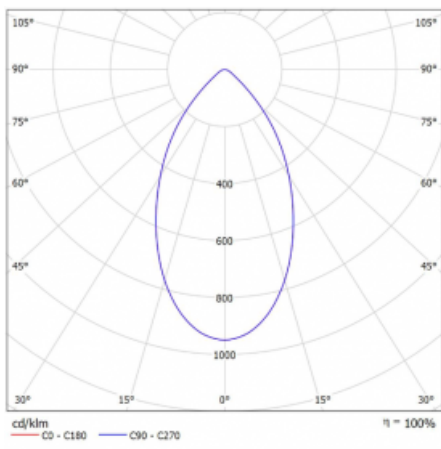

Leuchte

Ture

56-001K-10GHV/830, W +
00-00151E

Es handelt sich um eine runden Downlight Einbauleuchte mit einem ausgezeichneten Index UGR<19 bis 3000 lm, was bedeutet, dass die Leuchte nicht blendet. Sie eignet sich für Büros, Besprechungsräume und dank der speziellen Leuchtmittel auch für Ausstellungsräume. RealWhite hebt das Weiß, StrongColour wieder die ausgewählte Farbe hervor und Realcolour akzentuiert die eigene Farbe. Mit Tunable White können Sie die Farbtemperatur je nach Tageszeit einstellen. Mit Hilfe dieser Leuchtmittel wirken die beleuchteten Objekte noch ansprechender. Die hohe Schutzstufe IP54 verhindert das Eindringen von Wasser und Fremdkörpern. So können Sie die Leuchte auch in anspruchsvollen Umgebungen wie z. B. einem Wellnesszentrum einsetzen. Die Leistung beträgt bis zu 118 lm/W. Ture wird in drei Varianten hergestellt – kleine Leuchte mit einem Durchmesser von 145 mm, mittlere Leuchte mit einem Durchmesser von 185 mm und die größte Leuchte mit einem Durchmesser von 226 mm.

Typ der Montage	Einbauleuchten
Typ der Ausstrahlung	Direkte
Form der Leuchte	Rundleuchte
Farbe der Leuchte	Weiss
Material	Aluminium
Lebensdauer	L80/B20 50 000 Stunden
Garantie	60 Monate
Beschreibung der Leuchte	Einbauleuchte
Abmessungen	∅ 185 mm × 100 mm
Gewicht	0.62 kg
Art der Optik	Opaler Diffusor
Lichtstrom	1170 lm ± 10 %
Farbtemperatur	3000 K Warm weiss
Leuchtwirkungsgrad	122 lm/W
MacAdam Lichtquelle	3
Farbwiedergabeindex	80
UGR max. X=4H Y=8H, ρ=70,50,20	15.5
Leistungsaufnahme	9.6 W ± 10 %
Anschluss der Leuchte	EVG nicht dimmbar
Elektrische Spannung	220-240V
Frequenz	50/60Hz

  IP 54

Technische Zeichnung

Kurve

Zum Herunterladen

Montageanleitung

Fotografie