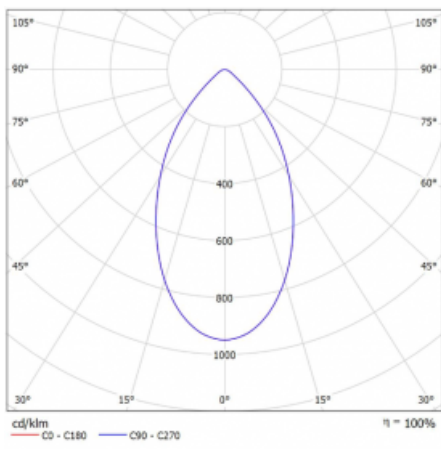

Leuchte

Ture

56-001K-10GHV/830, W +
00-00151E

Es handelt sich um eine runden Downlight Einbauleuchte mit einem ausgezeichneten Index UGR<19 bis 3000 lm, was bedeutet, dass die Leuchte nicht blendet. Sie eignet sich für Büros, Besprechungsräume und dank der speziellen Leuchtmittel auch für Ausstellungsräume. RealWhite hebt das Weiß, StrongColour wieder die ausgewählte Farbe hervor und Realcolour akzentuiert die eigene Farbe. Mit Tunable White können Sie die Farbtemperatur je nach Tageszeit einstellen. Mit Hilfe dieser Leuchtmittel wirken die beleuchteten Objekte noch ansprechender. Die hohe Schutzstufe IP54 verhindert das Eindringen von Wasser und Fremdkörpern. So können Sie die Leuchte auch in anspruchsvollen Umgebungen wie z. B. einem Wellnesszentrum einsetzen. Die Leistung beträgt bis zu 118 lm/W. Ture wird in drei Varianten hergestellt – kleine Leuchte mit einem Durchmesser von 145 mm, mittlere Leuchte mit einem Durchmesser von 185 mm und die größte Leuchte mit einem Durchmesser von 226 mm.

Typ der Montage	Einbauleuchten
Typ der Ausstrahlung	Direkte
Form der Leuchte	Rundleuchte
Farbe der Leuchte	Weiss
Material	Aluminium
Lebensdauer	L80/B20 50 000 Stunden
Garantie	5 years
Beschreibung der Leuchte	Einbauleuchte
Abmessungen	∅ 185 mm × 100 mm
Gewicht	0.62 kg
Art der Optik	Opaler Diffusor
Lichtstrom*	1170 lm
Farbtemperatur	3000 K Warm weiss
Leuchtwirkungsgrad	122 lm/W
MacAdam Lichtquelle	3
Farbwiedergabeindex	80
UGR max. X=4H Y=8H, ρ=70,50,20	15.5
Leistungsaufnahme*	9.6 W
Anschluss der Leuchte	ON/OFF
Elektrische Spannung	220-240V
Frequenz	50/60Hz

 CE IP 54

*±10 %

Technische Zeichnung

Kurve

Zum Herunterladen

Montageanleitung

Fotografie