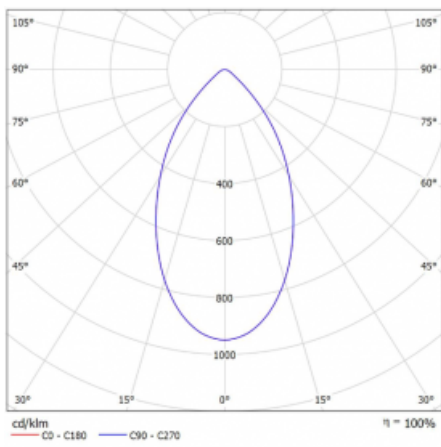

Leuchte

Ture

56-001K-10GHV/830, B +
00-00153EI

Es handelt sich um eine runden Downlight Einbauleuchte mit einem ausgezeichneten Index UGR<19 bis 3000 lm, was bedeutet, dass die Leuchte nicht blendet. Sie eignet sich für Büros, Besprechungsräume und dank der speziellen Leuchtmittel auch für Ausstellungsräume. RealWhite hebt das Weiß, StrongColour wieder die ausgewählte Farbe hervor und Realcolour akzentuiert die eigene Farbe. Mit Tunable White können Sie die Farbtemperatur je nach Tageszeit einstellen. Mit Hilfe dieser Leuchtmittel wirken die beleuchteten Objekte noch ansprechender. Die hohe Schutzstufe IP54 verhindert das Eindringen von Wasser und Fremdkörpern. So können Sie die Leuchte auch in anspruchsvollen Umgebungen wie z. B. einem Wellnesszentrum einsetzen. Die Leistung beträgt bis zu 118 lm/W. Ture wird in drei Varianten hergestellt – kleine Leuchte mit einem Durchmesser von 145 mm, mittlere Leuchte mit einem Durchmesser von 185 mm und die größte Leuchte mit einem Durchmesser von 226 mm.

Typ der Montage	Einbauleuchten
Typ der Ausstrahlung	Direkte
Form der Leuchte	Rundleuchte
Farbe der Leuchte	Schwarz
Material	Aluminium
Lebensdauer	L80/B20 50 000 Stunden
Garantie	60 Monate
Beschreibung der Leuchte	Einbauleuchte
Abmessungen	ø 185 mm × 100 mm
Art der Optik	Opaler Diffusor
Lichtstrom	2300 lm ± 10 %
Farbtemperatur	3000 K Warm weiss
Leuchtwirkungsgrad	94 lm/W
MacAdam Lichtquelle	3
Farbwiedergabeindex	80
Leistungsaufnahme	24.5 W ± 10 %
Anschluss der Leuchte	Multiwatt EVG
Elektrische Spannung	220-240V
Frequenz	50/60Hz

 **CE** IP 54

Technische Zeichnung

Kurve

Zum Herunterladen

Montageanleitung

Fotografie