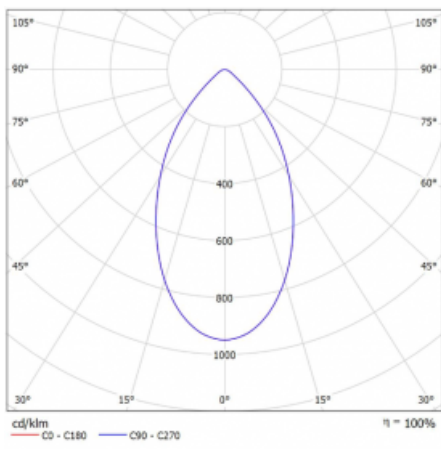

Leuchte

Ture

56-001K-10GHV/830, B +
00-00153EI

Es handelt sich um eine runden Downlight Einbauleuchte mit einem ausgezeichneten Index UGR<19 bis 3000 lm, was bedeutet, dass die Leuchte nicht blendet. Sie eignet sich für Büros, Besprechungsräume und dank der speziellen Leuchtmittel auch für Ausstellungsräume. RealWhite hebt das Weiß, StrongColour wieder die ausgewählte Farbe hervor und Realcolour akzentuiert die eigene Farbe. Mit Tunable White können Sie die Farbtemperatur je nach Tageszeit einstellen. Mit Hilfe dieser Leuchtmittel wirken die beleuchteten Objekte noch ansprechender. Die hohe Schutzstufe IP54 verhindert das Eindringen von Wasser und Fremdkörpern. So können Sie die Leuchte auch in anspruchsvollen Umgebungen wie z. B. einem Wellnesszentrum einsetzen. Die Leistung beträgt bis zu 118 lm/W. Ture wird in drei Varianten hergestellt – kleine Leuchte mit einem Durchmesser von 145 mm, mittlere Leuchte mit einem Durchmesser von 185 mm und die größte Leuchte mit einem Durchmesser von 226 mm.

Typ der Montage	Einbauleuchten
Typ der Ausstrahlung	Direkte
Form der Leuchte	Rundleuchte
Farbe der Leuchte	Schwarz
Material	Aluminium
Lebensdauer	L80/B20 50 000 Stunden
Garantie	60 Monate
Beschreibung der Leuchte	Einbauleuchte
Abmessungen	ø 185 mm × 100 mm
Art der Optik	Opaler Diffusor
Lichtstrom	2300 lm ± 10 %
Farbtemperatur	3000 K Warm weiss
Leuchtwirkungsgrad	94 lm/W
MacAdam Lichtquelle	3
Farbwiedergabeindex	80
Leistungsaufnahme	24.5 W ± 10 %
Anschluss der Leuchte	Multiwatt EVG
Elektrische Spannung	220-240V
Frequenz	50/60Hz

 **CE** IP 54

Technische Zeichnung

Kurve

Zum Herunterladen

Montageanleitung

Fotografie