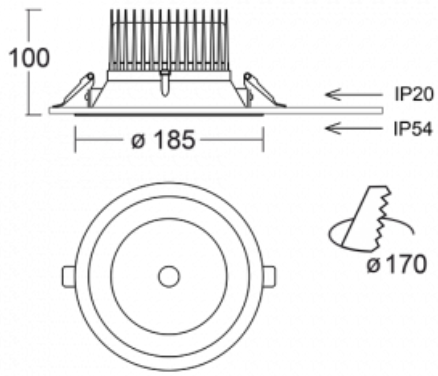

# Ture

56-001K-10GHV/830, B +  
00-00153E

Es handelt sich um eine runden Downlight Einbauleuchte mit einem ausgezeichneten Index UGR<19 bis 3000 lm, was bedeutet, dass die Leuchte nicht blendet. Sie eignet sich für Büros, Besprechungsräume und dank der speziellen Leuchtmittel auch für Ausstellungsräume. RealWhite hebt das Weiß, StrongColour wieder die ausgewählte Farbe hervor und Realcolour akzentuiert die eigene Farbe. Mit Tunable White können Sie die Farbtemperatur je nach Tageszeit einstellen. Mit Hilfe dieser Leuchtmittel wirken die beleuchteten Objekte noch ansprechender. Die hohe Schutzstufe IP54 verhindert das Eindringen von Wasser und Fremdkörpern. So können Sie die Leuchte auch in anspruchsvollen Umgebungen wie z. B. einem Wellnesszentrum einsetzen. Die Leistung beträgt bis zu 118 lm/W. Ture wird in drei Varianten hergestellt – kleine Leuchte mit einem Durchmesser von 145 mm, mittlere Leuchte mit einem Durchmesser von 185 mm und die größte Leuchte mit einem Durchmesser von 226 mm.

Typ der Montage	Einbauleuchten
Typ der Ausstrahlung	Direkte
Form der Leuchte	Rundleuchte
Farbe der Leuchte	Schwarz
Material	Aluminium
Lebensdauer	L80/B20 50 000 Stunden
Garantie	5 years
Beschreibung der Leuchte	Einbauleuchte
Abmessungen	ø 185 mm × 100 mm
Art der Optik	Opaler Diffusor
Lichtstrom*	2300 lm
Farbtemperatur	3000 K Warm weiss
Leuchtwirkungsgrad	94 lm/W
MacAdam Lichtquelle	3
Farbwiedergabeindex	80
Leistungsaufnahme*	24.5 W
Anschluss der Leuchte	ON/OFF
Elektrische Spannung	220-240V
Frequenz	50/60Hz

## Technische Zeichnung