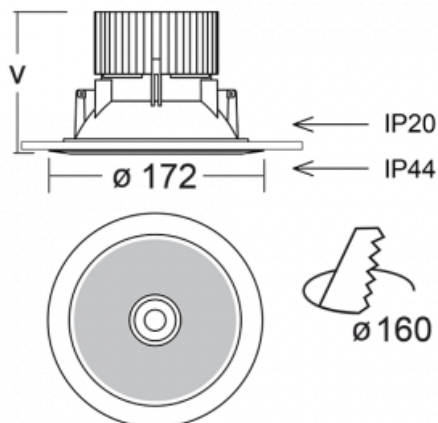

Leuchte

Ravo

55-072K-10GGQ/TC, 7045

Diese Downlight-Rundleuchte ist für LED-Leuchtmittel mit einer Leistung von 130 lm/W bestimmt. Ravo wurde aus Polycarbonat und einem passiven Aluminiumkühlkörper gefertigt. Der Schutz IP44 in der Variante mit klarem oder strukturiertem Plexiglas schützt vor dem Eindringen von Wasser und Fremdkörpern. Die Ravo-Leuchte mit ihrem breiteren Ausstrahlwinkel ist eine gute Lösung für gewerbliche und öffentliche Bereiche, Autohäuser und Kommunikationszonen. Ihr großer Vorteil besteht darin, dass sie in eine Öffnung von bis zu 230 mm passt, wenn zusätzliches Zubehör verwendet wird.

Technische Zeichnung

Typ der Montage	Einbauleuchten
Typ der Ausstrahlung	Direkte
Form der Leuchte	Rundleuchte
Farbe der Leuchte	RAL 7045
Material	Kunststoff
Lebensdauer	L80/B20 50 000 Stunden
Garantie	5 years
Beschreibung der Leuchte	Einbauleuchte
Abmessungen	ø 172 mm × 105 mm
Gewicht	0.5 kg
Lichtquelle	LED MODUL
Art der Optik	Opaler Diffusor
Lichtstrom*	1560 lm
Farbtemperatur	2700 K - 6500 K Tunable White
Leuchtwirkungsgrad	61 lm/W
MacAdam Lichtquelle	3
Farbwiedergabeindex	90
Abstrahlwinkel	64°
UGR max. X=4H Y=8H, ρ=70,50,20	20.1

Leistungsaufnahme* 25.5 W

Anschluss der Leuchte DALI DT8

Elektrische Spannung 220-240V

Frequenz 50/60Hz

 **CE** IP 44

*±10 %

Zum Herunterladen

Montageanleitung