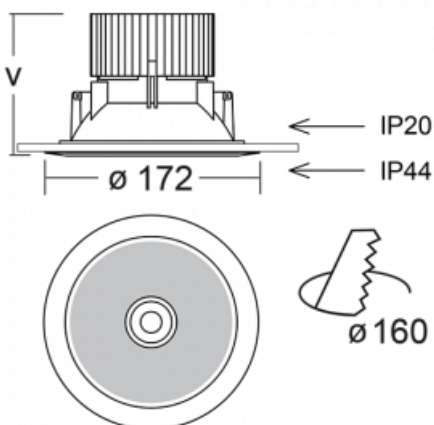

# Ravo

55-062C-10GJV/M/840, W +  
00-00155MI

Diese Downlight-Rundleuchte ist für LED-Leuchtmittel mit einer Leistung von 130 lm/W bestimmt. Ravo wurde aus Polycarbonat und einem passiven Aluminiumkühlkörper gefertigt. Der Schutz IP44 in der Variante mit klarem oder strukturiertem Plexiglas schützt vor dem Eindringen von Wasser und Fremdkörpern. Die Ravo-Leuchte mit ihrem breiteren Ausstrahlwinkel ist eine gute Lösung für gewerbliche und öffentliche Bereiche, Autohäuser und Kommunikationszonen. Ihr großer Vorteil besteht darin, dass sie in eine Öffnung von bis zu 230 mm passt, wenn zusätzliches Zubehör verwendet wird.

**Technische Zeichnung**

|                          |                        |
|--------------------------|------------------------|
| Typ der Montage          | Einbauleuchten         |
| Typ der Ausstrahlung     | Direkte                |
| Form der Leuchte         | Rundleuchte            |
| Farbe der Leuchte        | Weiss                  |
| Material                 | Kunststoff             |
| Lebensdauer              | L80/B20 50 000 Stunden |
| Garantie                 | 60 Monate              |
| Beschreibung der Leuchte | Einbauleuchte          |

|             |                   |
|-------------|-------------------|
| Abmessungen | ø 172 mm × 105 mm |
| Gewicht     | 0.5 kg            |

|                                   |                   |
|-----------------------------------|-------------------|
| Art der Optik                     | Klar abdeckung    |
| Lichtstrom                        | 4110 lm ± 10 %    |
| Farbtemperatur                    | 4000 K Kalt weiss |
| Leuchtwirkungsgrad                | 92 lm/W           |
| MacAdam Lichtquelle               | 3                 |
| Farbwiedergabeindex               | 80                |
| Abstrahlwinkel                    | 62°               |
| UGR max. X=4H<br>Y=8H, ρ=70,50,20 | 19.3              |