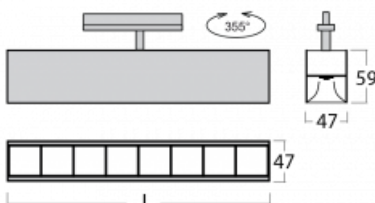

# Lina45-T

45-600Z-25GGE/840, W

Die Leuchten der Familie Lina45-T basieren auf dem Konzept der Leuchten Lina45. In diesem Fall werden die Leuchten jedoch in 3phSchienen montiert. Die Trackleuchten mit einer Profilbreite von nur 45 mm eignen sich zur Ergänzung der mit anderen Leuchten aus unserem Sortiment, z. B. Vali55-T, erzeugten Akzentbeleuchtung. Mit ihrem diffusen Licht trägt die Lina45-T dazu bei, die Beleuchtungsstärke im Raum gleichmäßig zu verteilen und so Kommunikationsbereiche, insbesondere in Verkaufsräumen, zu beleuchten. Die Leuchten verfügen über einen Tragadapter, in dem die Leuchte in der Z-Achse gedreht werden kann, um das Erscheinungsbild des Systems anzupassen oder das Licht sogar teilweise im jeweiligen Raum zu lenken.

## Technische Zeichnung

Typ der Montage	Schienenleuchten
Typ der Ausstrahlung	Direkte
Form der Leuchte	Linear
Farbe der Leuchte	Weiss
Material	Aluminium
Lebensdauer	L80/B20 50 000 Stunden
Garantie	5 years
Beschreibung der Leuchte	Schienenleuchte
Abmessungen	1408 mm × 47 mm × 59 mm
Gewicht	3.2 kg
Lichtquelle	LED MODUL
Art der Optik	Schwarzes Kunststoffgitter – niedrige UGR-Werte
Lichtstrom*	4920 lm
Farbtemperatur	4000 K Kalt weiss
Leuchtwirkungsgrad	128 lm/W
MacAdam Lichtquelle	2
Farbwiedergabeindex	80
UGR max. X=4H Y=8H, ρ=70,50,20	18.6