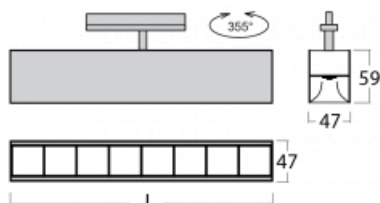

Leuchte

Lina45-T

45-600Z-25GGE/840, W

Die Leuchten der Familie Lina45-T basieren auf dem Konzept der Leuchten Lina45. In diesem Fall werden die Leuchten jedoch in 3phSchienen montiert. Die Trackleuchten mit einer Profilbreite von nur 45 mm eignen sich zur Ergänzung der mit anderen Leuchten aus unserem Sortiment, z. B. Vali55-T, erzeugten Akzentbeleuchtung. Mit ihrem diffusen Licht trägt die Lina45-T dazu bei, die Beleuchtungsstärke im Raum gleichmäßig zu verteilen und so Kommunikationsbereiche, insbesondere in Verkaufsräumen, zu beleuchten. Die Leuchten verfügen über einen Tragadapter, in dem die Leuchte in der Z-Achse gedreht werden kann, um das Erscheinungsbild des Systems anzupassen oder das Licht sogar teilweise im jeweiligen Raum zu lenken.

Technische Zeichnung

| | |
|-----------------------------------|---|
| Typ der Montage | Schienenleuchten |
| Typ der Ausstrahlung | Direkte |
| Form der Leuchte | Linear |
| Farbe der Leuchte | Weiss |
| Material | Aluminium |
| Lebensdauer | L80/B20 50 000 Stunden |
| Garantie | 60 Monate |
| Beschreibung der Leuchte | Schienenleuchte |
| Abmessungen | 1408 mm × 47 mm × 59 mm |
| Gewicht | 3.2 kg |
| Lichtquelle | LED MODUL |
| Art der Optik | Schwarzes Kunststoffgitter – niedrige UGR-Werte |
| Lichtstrom | 4920 lm ± 10 % |
| Farbtemperatur | 4000 K Kalt weiss |
| Leuchtwirkungsgrad | 128 lm/W |
| MacAdam Lichtquelle | 2 |
| Farbwiedergabeindex | 80 |
| UGR max. X=4H Y=8H, ρ=70,50,20 | 18.6 |