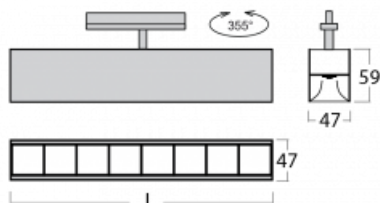

# Lina45-T

45-600Z-25GGE/840, S

Die Leuchten der Familie Lina45-T basieren auf dem Konzept der Leuchten Lina45. In diesem Fall werden die Leuchten jedoch in 3phSchienen montiert. Die Trackleuchten mit einer Profildbreite von nur 45 mm eignen sich zur Ergänzung der mit anderen Leuchten aus unserem Sortiment, z. B. Vali55-T, erzeugten Akzentbeleuchtung. Mit ihrem diffusen Licht trägt die Lina45-T dazu bei, die Beleuchtungsstärke im Raum gleichmäßig zu verteilen und so Kommunikationsbereiche, insbesondere in Verkaufsräumen, zu beleuchten. Die Leuchten verfügen über einen Tragadapter, in dem die Leuchte in der Z-Achse gedreht werden kann, um das Erscheinungsbild des Systems anzupassen oder das Licht sogar teilweise im jeweiligen Raum zu lenken.

## Technische Zeichnung

Typ der Montage	Schienenleuchten
Typ der Ausstrahlung	Direkte
Form der Leuchte	Linear
Farbe der Leuchte	Silber
Material	Aluminium
Lebensdauer	L80/B20 50 000 Stunden
Garantie	60 Monate
Beschreibung der Leuchte	Schienenleuchte
Abmessungen	1408 mm × 47 mm × 59 mm
Gewicht	3.2 kg
Lichtquelle	LED MODUL
Art der Optik	Schwarzes Kunststoffgitter – niedrige UGR-Werte
Lichtstrom	4920 lm ± 10 %
Farbtemperatur	4000 K Kalt weiss
Leuchtwirkungsgrad	128 lm/W
MacAdam Lichtquelle	2
Farbwiedergabeindex	80
UGR max. X=4H Y=8H, ρ=70,50,20	18.6