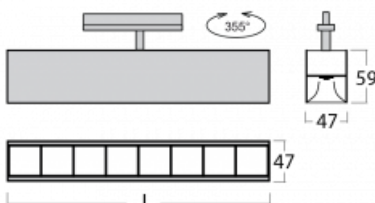

Leuchte

Lina45-T

45-600Z-25GGE/840, S

Die Leuchten der Familie Lina45-T basieren auf dem Konzept der Leuchten Lina45. In diesem Fall werden die Leuchten jedoch in 3phSchienen montiert. Die Trackleuchten mit einer Profilbreite von nur 45 mm eignen sich zur Ergänzung der mit anderen Leuchten aus unserem Sortiment, z. B. Vali55-T, erzeugten Akzentbeleuchtung. Mit ihrem diffusen Licht trägt die Lina45-T dazu bei, die Beleuchtungsstärke im Raum gleichmäßig zu verteilen und so Kommunikationsbereiche, insbesondere in Verkaufsräumen, zu beleuchten. Die Leuchten verfügen über einen Tragadapter, in dem die Leuchte in der Z-Achse gedreht werden kann, um das Erscheinungsbild des Systems anzupassen oder das Licht sogar teilweise im jeweiligen Raum zu lenken.

Technische Zeichnung

Typ der Montage	Schienenleuchten
Typ der Ausstrahlung	Direkte
Form der Leuchte	Linear
Farbe der Leuchte	Silber
Material	Aluminium
Lebensdauer	L80/B20 50 000 Stunden
Garantie	5 years
Beschreibung der Leuchte	Schienenleuchte
Abmessungen	1408 mm × 47 mm × 59 mm
Gewicht	3.2 kg
Lichtquelle	LED MODUL
Art der Optik	Schwarzes Kunststoffgitter – niedrige UGR-Werte
Lichtstrom*	4920 lm
Farbtemperatur	4000 K Kalt weiss
Leuchtwirkungsgrad	128 lm/W
MacAdam Lichtquelle	2
Farbwiedergabeindex	80
UGR max. X=4H Y=8H, ρ=70,50,20	18.6