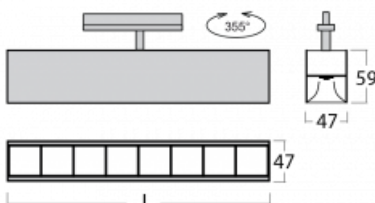

Leuchte

Lina45-T

45-600Z-25GGE/840, B

Die Leuchten der Familie Lina45-T basieren auf dem Konzept der Leuchten Lina45. In diesem Fall werden die Leuchten jedoch in 3phSchienen montiert. Die Trackleuchten mit einer Profilbreite von nur 45 mm eignen sich zur Ergänzung der mit anderen Leuchten aus unserem Sortiment, z. B. Vali55-T, erzeugten Akzentbeleuchtung. Mit ihrem diffusen Licht trägt die Lina45-T dazu bei, die Beleuchtungsstärke im Raum gleichmäßig zu verteilen und so Kommunikationsbereiche, insbesondere in Verkaufsräumen, zu beleuchten. Die Leuchten verfügen über einen Tragadapter, in dem die Leuchte in der Z-Achse gedreht werden kann, um das Erscheinungsbild des Systems anzupassen oder das Licht sogar teilweise im jeweiligen Raum zu lenken.

Technische Zeichnung

Typ der Montage	Schienenleuchten
Typ der Ausstrahlung	Direkte
Form der Leuchte	Linear
Farbe der Leuchte	Schwarz
Material	Aluminium
Lebensdauer	L80/B20 50 000 Stunden
Garantie	5 years
Beschreibung der Leuchte	Schienenleuchte
Abmessungen	1408 mm × 47 mm × 59 mm
Gewicht	3.2 kg
Lichtquelle	LED MODUL
Art der Optik	Schwarzes Kunststoffgitter – niedrige UGR-Werte
Lichtstrom*	4920 lm
Farbtemperatur	4000 K Kalt weiss
Leuchtwirkungsgrad	128 lm/W
MacAdam Lichtquelle	2
Farbwiedergabeindex	80
UGR max. X=4H Y=8H, ρ=70,50,20	18.6