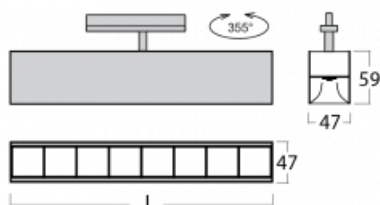

# Lina45-T

45-600Z-25GGE/840, B

Die Leuchten der Familie Lina45-T basieren auf dem Konzept der Leuchten Lina45. In diesem Fall werden die Leuchten jedoch in 3phSchienen montiert. Die Trackleuchten mit einer Profilbreite von nur 45 mm eignen sich zur Ergänzung der mit anderen Leuchten aus unserem Sortiment, z. B. Vali55-T, erzeugten Akzentbeleuchtung. Mit ihrem diffusen Licht trägt die Lina45-T dazu bei, die Beleuchtungsstärke im Raum gleichmäßig zu verteilen und so Kommunikationsbereiche, insbesondere in Verkaufsräumen, zu beleuchten. Die Leuchten verfügen über einen Tragadapter, in dem die Leuchte in der Z-Achse gedreht werden kann, um das Erscheinungsbild des Systems anzupassen oder das Licht sogar teilweise im jeweiligen Raum zu lenken.

## Technische Zeichnung

Typ der Montage	Schienenleuchten
Typ der Ausstrahlung	Direkte
Form der Leuchte	Linear
Farbe der Leuchte	Schwarz
Material	Aluminium
Lebensdauer	L80/B20 50 000 Stunden
Garantie	60 Monate
Beschreibung der Leuchte	Schienenleuchte
Abmessungen	1408 mm × 47 mm × 59 mm
Gewicht	3.2 kg
Lichtquelle	LED MODUL
Art der Optik	Schwarzes Kunststoffgitter – niedrige UGR-Werte
Lichtstrom	4920 lm ± 10 %
Farbtemperatur	4000 K Kalt weiss
Leuchtwirkungsgrad	128 lm/W
MacAdam Lichtquelle	2
Farbwiedergabeindex	80
UGR max. X=4H Y=8H, ρ=70,50,20	18.6