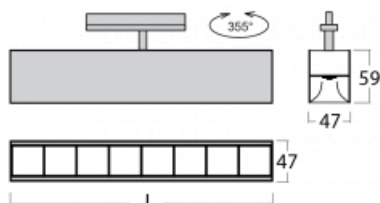

Leuchte

Lina45-T

45-600Z-25GGE/830, W

Die Leuchten der Familie Lina45-T basieren auf dem Konzept der Leuchten Lina45. In diesem Fall werden die Leuchten jedoch in 3phSchienen montiert. Die Trackleuchten mit einer Profilbreite von nur 45 mm eignen sich zur Ergänzung der mit anderen Leuchten aus unserem Sortiment, z. B. Vali55-T, erzeugten Akzentbeleuchtung. Mit ihrem diffusen Licht trägt die Lina45-T dazu bei, die Beleuchtungsstärke im Raum gleichmäßig zu verteilen und so Kommunikationsbereiche, insbesondere in Verkaufsräumen, zu beleuchten. Die Leuchten verfügen über einen Tragadapter, in dem die Leuchte in der Z-Achse gedreht werden kann, um das Erscheinungsbild des Systems anzupassen oder das Licht sogar teilweise im jeweiligen Raum zu lenken.

Technische Zeichnung

Typ der Montage	Schienenleuchten
Typ der Ausstrahlung	Direkte
Form der Leuchte	Linear
Farbe der Leuchte	Weiss
Material	Aluminium
Lebensdauer	L80/B20 50 000 Stunden
Garantie	5 years
Beschreibung der Leuchte	Schienenleuchte
Abmessungen	1408 mm × 47 mm × 59 mm
Gewicht	3.3 kg
Lichtquelle	LED MODUL
Art der Optik	Schwarzes Kunststoffgitter – niedrige UGR-Werte
Lichtstrom*	4690 lm
Farbtemperatur	3000 K Warm weiss
Leuchtwirkungsgrad	122 lm/W
MacAdam Lichtquelle	2
Farbwiedergabeindex	80
UGR max. X=4H Y=8H, ρ=70,50,20	18.5