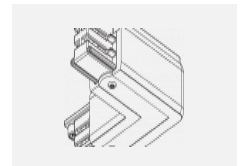

XTS34-2, black