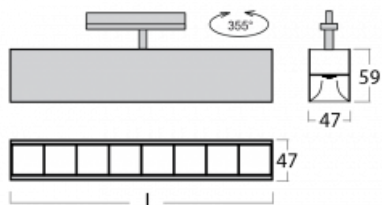

Leuchte

Lina45-T

45-600Z-25GGE/830, B

Die Leuchten der Familie Lina45-T basieren auf dem Konzept der Leuchten Lina45. In diesem Fall werden die Leuchten jedoch in 3phSchienen montiert. Die Trackleuchten mit einer Profildbreite von nur 45 mm eignen sich zur Ergänzung der mit anderen Leuchten aus unserem Sortiment, z. B. Vali55-T, erzeugten Akzentbeleuchtung. Mit ihrem diffusen Licht trägt die Lina45-T dazu bei, die Beleuchtungsstärke im Raum gleichmäßig zu verteilen und so Kommunikationsbereiche, insbesondere in Verkaufsräumen, zu beleuchten. Die Leuchten verfügen über einen Tragadapter, in dem die Leuchte in der Z-Achse gedreht werden kann, um das Erscheinungsbild des Systems anzupassen oder das Licht sogar teilweise im jeweiligen Raum zu lenken.

Technische Zeichnung

Typ der Montage	Schienenleuchten
Typ der Ausstrahlung	Direkte
Form der Leuchte	Linear
Farbe der Leuchte	Schwarz
Material	Aluminium
Lebensdauer	L80/B20 50 000 Stunden
Garantie	60 Monate
Beschreibung der Leuchte	Schienenleuchte
Abmessungen	1408 mm × 47 mm × 59 mm
Gewicht	3.3 kg
Lichtquelle	LED MODUL
Art der Optik	Schwarzes Kunststoffgitter – niedrige UGR-Werte
Lichtstrom	4690 lm ± 10 %
Farbtemperatur	3000 K Warm weiss
Leuchtwirkungsgrad	122 lm/W
MacAdam Lichtquelle	2
Farbwiedergabeindex	80
UGR max. X=4H Y=8H, ρ=70,50,20	18.5