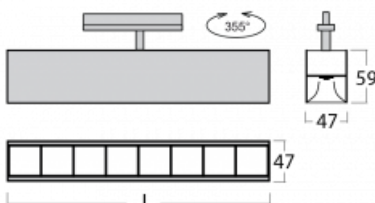

Leuchte

Lina45-T

45-600Z-25GGE/830, B

Die Leuchten der Familie Lina45-T basieren auf dem Konzept der Leuchten Lina45. In diesem Fall werden die Leuchten jedoch in 3phSchienen montiert. Die Trackleuchten mit einer Profilbreite von nur 45 mm eignen sich zur Ergänzung der mit anderen Leuchten aus unserem Sortiment, z. B. Vali55-T, erzeugten Akzentbeleuchtung. Mit ihrem diffusen Licht trägt die Lina45-T dazu bei, die Beleuchtungsstärke im Raum gleichmäßig zu verteilen und so Kommunikationsbereiche, insbesondere in Verkaufsräumen, zu beleuchten. Die Leuchten verfügen über einen Tragadapter, in dem die Leuchte in der Z-Achse gedreht werden kann, um das Erscheinungsbild des Systems anzupassen oder das Licht sogar teilweise im jeweiligen Raum zu lenken.

Technische Zeichnung

Typ der Montage	Schienenleuchten
Typ der Ausstrahlung	Direkte
Form der Leuchte	Linear
Farbe der Leuchte	Schwarz
Material	Aluminium
Lebensdauer	L80/B20 50 000 Stunden
Garantie	5 years
Beschreibung der Leuchte	Schienenleuchte
Abmessungen	1408 mm × 47 mm × 59 mm
Gewicht	3.3 kg
Lichtquelle	LED MODUL
Art der Optik	Schwarzes Kunststoffgitter – niedrige UGR-Werte
Lichtstrom*	4690 lm
Farbtemperatur	3000 K Warm weiss
Leuchtwirkungsgrad	122 lm/W
MacAdam Lichtquelle	2
Farbwiedergabeindex	80
UGR max. X=4H Y=8H, ρ=70,50,20	18.5