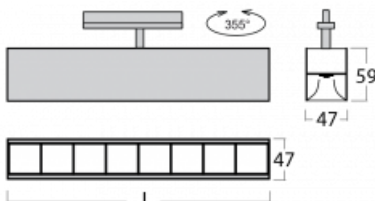

# Lina45-T

45-600Z-25GGD/840, W

Die Leuchten der Familie Lina45-T basieren auf dem Konzept der Leuchten Lina45. In diesem Fall werden die Leuchten jedoch in 3pSchienen montiert. Die Trackleuchten mit einer Profildbreite von nur 45 mm eignen sich zur Ergänzung der mit anderen Leuchten aus unserem Sortiment, z. B. Vali55-T, erzeugten Akzentbeleuchtung. Mit ihrem diffusen Licht trägt die Lina45-T dazu bei, die Beleuchtungsstärke im Raum gleichmäßig zu verteilen und so Kommunikationsbereiche, insbesondere in Verkaufsräumen, zu beleuchten. Die Leuchten verfügen über einen Tragadapter, in dem die Leuchte in der Z-Achse gedreht werden kann, um das Erscheinungsbild des Systems anzupassen oder das Licht sogar teilweise im jeweiligen Raum zu lenken.

## Technische Zeichnung

Typ der Montage	Schienenleuchten
Typ der Ausstrahlung	Direkte
Form der Leuchte	Linear
Farbe der Leuchte	Weiss
Material	Aluminium
Lebensdauer	L80/B20 50 000 Stunden
Garantie	60 Monate
Beschreibung der Leuchte	Schienenleuchte
Abmessungen	1408 mm × 47 mm × 59 mm
Lichtquelle	LED MODUL
Art der Optik	Schwarzes Kunststoffgitter – niedrige UGR-Werte
Lichtstrom	4920 lm ± 10 %
Farbtemperatur	4000 K Kalt weiss
Leuchtwirkungsgrad	128 lm/W
MacAdam	2
Lichtquelle	
Farbwiedergabeindex	80
UGR max. X=4H Y=8H, ρ=70,50,20	17.7
Leistungsaufnahme	38.4 W ± 10 %
Anschluss der Leuchte	DALI dimmbar
Elektrische Spannung	220-240V
Frequenz	50/60Hz