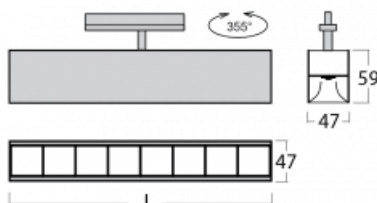

Leuchte

Lina45-T

45-600Z-25GGD/840, W

Die Leuchten der Familie Lina45-T basieren auf dem Konzept der Leuchten Lina45. In diesem Fall werden die Leuchten jedoch in 3phSchienen montiert. Die Trackleuchten mit einer Profilbreite von nur 45 mm eignen sich zur Ergänzung der mit anderen Leuchten aus unserem Sortiment, z. B. Vali55-T, erzeugten Akzentbeleuchtung. Mit ihrem diffusen Licht trägt die Lina45-T dazu bei, die Beleuchtungsstärke im Raum gleichmäßig zu verteilen und so Kommunikationsbereiche, insbesondere in Verkaufsräumen, zu beleuchten. Die Leuchten verfügen über einen Tragadapter, in dem die Leuchte in der Z-Achse gedreht werden kann, um das Erscheinungsbild des Systems anzupassen oder das Licht sogar teilweise im jeweiligen Raum zu lenken.

Technische Zeichnung

Typ der Montage	Schienenleuchten
Typ der Ausstrahlung	Direkte
Form der Leuchte	Linear
Farbe der Leuchte	Weiss
Material	Aluminium
Lebensdauer	L80/B20 50 000 Stunden
Garantie	5 years
Beschreibung der Leuchte	Schienenleuchte
Abmessungen	1408 mm × 47 mm × 59 mm
Lichtquelle	LED MODUL
Art der Optik	Schwarzes Kunststoffgitter – niedrige UGR-Werte
Lichtstrom*	4920 lm
Farbtemperatur	4000 K Kalt weiss
Leuchtwirkungsgrad	128 lm/W
MacAdam	2
Lichtquelle	
Farbwiedergabeindex	80
UGR max. X=4H Y=8H, $\rho=70,50,20$	17.7