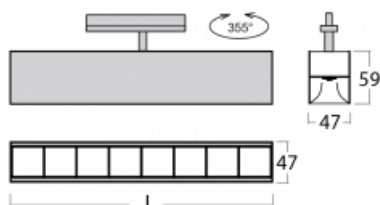

# Lina45-T

45-600Z-25GGD/840, S

Die Leuchten der Familie Lina45-T basieren auf dem Konzept der Leuchten Lina45. In diesem Fall werden die Leuchten jedoch in 3phSchienen montiert. Die Trackleuchten mit einer Profilbreite von nur 45 mm eignen sich zur Ergänzung der mit anderen Leuchten aus unserem Sortiment, z. B. Vali55-T, erzeugten Akzentbeleuchtung. Mit ihrem diffusen Licht trägt die Lina45-T dazu bei, die Beleuchtungsstärke im Raum gleichmäßig zu verteilen und so Kommunikationsbereiche, insbesondere in Verkaufsräumen, zu beleuchten. Die Leuchten verfügen über einen Tragadapter, in dem die Leuchte in der Z-Achse gedreht werden kann, um das Erscheinungsbild des Systems anzupassen oder das Licht sogar teilweise im jeweiligen Raum zu lenken.

## Technische Zeichnung

Typ der Montage	Schienenleuchten
Typ der Ausstrahlung	Direkte
Form der Leuchte	Linear
Farbe der Leuchte	Silber
Material	Aluminium
Lebensdauer	L80/B20 50 000 Stunden
Garantie	60 Monate
Beschreibung der Leuchte	Schienenleuchte
Abmessungen	1408 mm × 47 mm × 59 mm
Lichtquelle	LED MODUL
Art der Optik	Schwarzes Kunststoffgitter – niedrige UGR-Werte
Lichtstrom	4920 lm ± 10 %
Farbtemperatur	4000 K Kalt weiss
Leuchtwirkungsgrad	128 lm/W
MacAdam Lichtquelle	2
Farbwiedergabeindex	80
UGR max. X=4H Y=8H, ρ=70,50,20	18.6
Leistungsaufnahme	38.4 W ± 10 %
Anschluss der Leuchte	DALI dimmbar
Elektrische Spannung	220-240V
Frequenz	50/60Hz