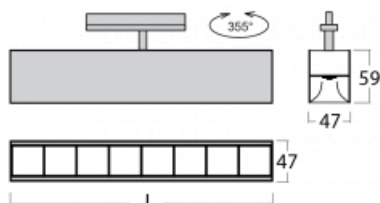

Leuchte

Lina45-T

45-600Z-25GGD/840, B

Die Leuchten der Familie Lina45-T basieren auf dem Konzept der Leuchten Lina45. In diesem Fall werden die Leuchten jedoch in 3phSchienen montiert. Die Trackleuchten mit einer Profilbreite von nur 45 mm eignen sich zur Ergänzung der mit anderen Leuchten aus unserem Sortiment, z. B. Vali55-T, erzeugten Akzentbeleuchtung. Mit ihrem diffusen Licht trägt die Lina45-T dazu bei, die Beleuchtungsstärke im Raum gleichmäßig zu verteilen und so Kommunikationsbereiche, insbesondere in Verkaufsräumen, zu beleuchten. Die Leuchten verfügen über einen Tragadapter, in dem die Leuchte in der Z-Achse gedreht werden kann, um das Erscheinungsbild des Systems anzupassen oder das Licht sogar teilweise im jeweiligen Raum zu lenken.

Technische Zeichnung

Typ der Montage	Schienenleuchten
Typ der Ausstrahlung	Direkte
Form der Leuchte	Linear
Farbe der Leuchte	Schwarz
Material	Aluminium
Lebensdauer	L80/B20 50 000 Stunden
Garantie	5 years
Beschreibung der Leuchte	Schienenleuchte
Abmessungen	1408 mm × 47 mm × 59 mm
Lichtquelle	LED MODUL
Art der Optik	Schwarzes Kunststoffgitter – niedrige UGR-Werte
Lichtstrom*	4920 lm
Farbtemperatur	4000 K Kalt weiss
Leuchtwirkungsgrad	128 lm/W
MacAdam	2
Lichtquelle	
Farbwiedergabeindex	80
UGR max. X=4H Y=8H, ρ=70,50,20	18.5