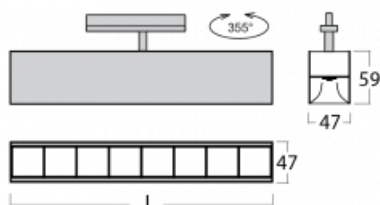

Leuchte

Lina45-T

45-600Z-25GGD/840, B

Die Leuchten der Familie Lina45-T basieren auf dem Konzept der Leuchten Lina45. In diesem Fall werden die Leuchten jedoch in 3phSchienen montiert. Die Trackleuchten mit einer Profildbreite von nur 45 mm eignen sich zur Ergänzung der mit anderen Leuchten aus unserem Sortiment, z. B. Vali55-T, erzeugten Akzentbeleuchtung. Mit ihrem diffusen Licht trägt die Lina45-T dazu bei, die Beleuchtungsstärke im Raum gleichmäßig zu verteilen und so Kommunikationsbereiche, insbesondere in Verkaufsräumen, zu beleuchten. Die Leuchten verfügen über einen Tragadapter, in dem die Leuchte in der Z-Achse gedreht werden kann, um das Erscheinungsbild des Systems anzupassen oder das Licht sogar teilweise im jeweiligen Raum zu lenken.

Technische Zeichnung

Typ der Montage	Schienenleuchten
Typ der Ausstrahlung	Direkte
Form der Leuchte	Linear
Farbe der Leuchte	Schwarz
Material	Aluminium
Lebensdauer	L80/B20 50 000 Stunden
Garantie	60 Monate
Beschreibung der Leuchte	Schienenleuchte
Abmessungen	1408 mm × 47 mm × 59 mm
Lichtquelle	LED MODUL
Art der Optik	Schwarzes Kunststoffgitter – niedrige UGR-Werte
Lichtstrom	4920 lm ± 10 %
Farbtemperatur	4000 K Kalt weiss
Leuchtwirkungsgrad	128 lm/W
MacAdam Lichtquelle	2
Farbwiedergabeindex	80
UGR max. X=4H Y=8H, ρ=70,50,20	18.5
Leistungsaufnahme	38.4 W ± 10 %
Anschluss der Leuchte	DALI dimmbar
Elektrische Spannung	220-240V
Frequenz	50/60Hz