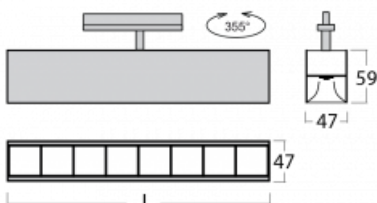

# Lina45-T

45-600Z-25GGD/830, W

Die Leuchten der Familie Lina45-T basieren auf dem Konzept der Leuchten Lina45. In diesem Fall werden die Leuchten jedoch in 3phSchienen montiert. Die Trackleuchten mit einer Profilbreite von nur 45 mm eignen sich zur Ergänzung der mit anderen Leuchten aus unserem Sortiment, z. B. Vali55-T, erzeugten Akzentbeleuchtung. Mit ihrem diffusen Licht trägt die Lina45-T dazu bei, die Beleuchtungsstärke im Raum gleichmäßig zu verteilen und so Kommunikationsbereiche, insbesondere in Verkaufsräumen, zu beleuchten. Die Leuchten verfügen über einen Tragadapter, in dem die Leuchte in der Z-Achse gedreht werden kann, um das Erscheinungsbild des Systems anzupassen oder das Licht sogar teilweise im jeweiligen Raum zu lenken.

## Technische Zeichnung

Typ der Montage	Schienenleuchten
Typ der Ausstrahlung	Direkte
Form der Leuchte	Linear
Farbe der Leuchte	Weiss
Material	Aluminium
Lebensdauer	L80/B20 50 000 Stunden
Garantie	5 years
Beschreibung der Leuchte	Schienenleuchte
Abmessungen	1408 mm × 47 mm × 59 mm
Lichtquelle	LED MODUL
Art der Optik	Schwarzes Kunststoffgitter – niedrige UGR-Werte
Lichtstrom*	4690 lm
Farbtemperatur	3000 K Warm weiss
Leuchtwirkungsgrad	122 lm/W
MacAdam	2
Lichtquelle	
Farbwiedergabeindex	80
UGR max. X=4H Y=8H, $\rho=70,50,20$	18.5