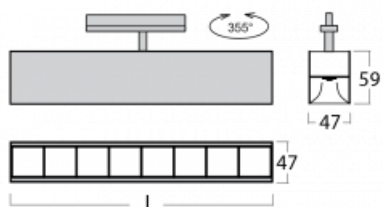

Leuchte

Lina45-T

45-600Z-25GGD/830, B

Die Leuchten der Familie Lina45-T basieren auf dem Konzept der Leuchten Lina45. In diesem Fall werden die Leuchten jedoch in 3phSchienen montiert. Die Trackleuchten mit einer Profildbreite von nur 45 mm eignen sich zur Ergänzung der mit anderen Leuchten aus unserem Sortiment, z. B. Vali55-T, erzeugten Akzentbeleuchtung. Mit ihrem diffusen Licht trägt die Lina45-T dazu bei, die Beleuchtungsstärke im Raum gleichmäßig zu verteilen und so Kommunikationsbereiche, insbesondere in Verkaufsräumen, zu beleuchten. Die Leuchten verfügen über einen Tragadapter, in dem die Leuchte in der Z-Achse gedreht werden kann, um das Erscheinungsbild des Systems anzupassen oder das Licht sogar teilweise im jeweiligen Raum zu lenken.

Technische Zeichnung

Typ der Montage	Schienenleuchten
Typ der Ausstrahlung	Direkte
Form der Leuchte	Linear
Farbe der Leuchte	Schwarz
Material	Aluminium
Lebensdauer	L80/B20 50 000 Stunden
Garantie	60 Monate
Beschreibung der Leuchte	Schienenleuchte
Abmessungen	1408 mm × 47 mm × 59 mm
Lichtquelle	LED MODUL
Art der Optik	Schwarzes Kunststoffgitter – niedrige UGR-Werte
Lichtstrom	4690 lm ± 10 %
Farbtemperatur	3000 K Warm weiss
Leuchtwirkungsgrad	122 lm/W
MacAdam Lichtquelle	2
Farbwiedergabeindex	80
UGR max. X=4H Y=8H, ρ=70,50,20	18.6
Leistungsaufnahme	38.4 W ± 10 %
Anschluss der Leuchte	DALI dimmbar
Elektrische Spannung	220-240V
Frequenz	50/60Hz

  IP 20

Zum Herunterladen

Montageanleitung

Fotografie

Zubehör

00-00300, N
 Seilabhängung
 2000mm

00-00301, N
 Seilabhängung
 4000mm

00-00302, N
 Seilabhängung
 6000mm