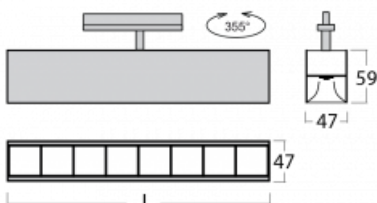

Leuchte

Lina45-T

45-600Z-25GEE/840, W

Die Leuchten der Familie Lina45-T basieren auf dem Konzept der Leuchten Lina45. In diesem Fall werden die Leuchten jedoch in 3phSchienen montiert. Die Trackleuchten mit einer Profilbreite von nur 45 mm eignen sich zur Ergänzung der mit anderen Leuchten aus unserem Sortiment, z. B. Vali55-T, erzeugten Akzentbeleuchtung. Mit ihrem diffusen Licht trägt die Lina45-T dazu bei, die Beleuchtungsstärke im Raum gleichmäßig zu verteilen und so Kommunikationsbereiche, insbesondere in Verkaufsräumen, zu beleuchten. Die Leuchten verfügen über einen Tragadapter, in dem die Leuchte in der Z-Achse gedreht werden kann, um das Erscheinungsbild des Systems anzupassen oder das Licht sogar teilweise im jeweiligen Raum zu lenken.

Technische Zeichnung

Typ der Montage	Schienenleuchten
Typ der Ausstrahlung	Direkte
Form der Leuchte	Linear
Farbe der Leuchte	Weiss
Material	Aluminium
Lebensdauer	L80/B20 50 000 Stunden
Garantie	60 Monate
Beschreibung der Leuchte	Schienenleuchte
Abmessungen	1408 mm × 47 mm × 59 mm
Gewicht	2.7 kg
Lichtquelle	LED MODUL
Art der Optik	Schwarzes Kunststoffgitter – niedrige UGR-Werte
Lichtstrom	3790 lm ± 10 %
Farbtemperatur	4000 K Kalt weiss
Leuchtwirkungsgrad	135 lm/W
MacAdam Lichtquelle	2
Farbwiedergabeindex	80
UGR max. X=4H Y=8H, ρ=70,50,20	17.7