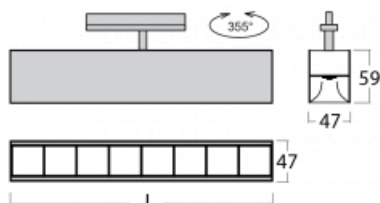

# Lina45-T

45-600Z-25GEE/840, W

Die Leuchten der Familie Lina45-T basieren auf dem Konzept der Leuchten Lina45. In diesem Fall werden die Leuchten jedoch in 3phSchienen montiert. Die Trackleuchten mit einer Profilbreite von nur 45 mm eignen sich zur Ergänzung der mit anderen Leuchten aus unserem Sortiment, z. B. Vali55-T, erzeugten Akzentbeleuchtung. Mit ihrem diffusen Licht trägt die Lina45-T dazu bei, die Beleuchtungsstärke im Raum gleichmäßig zu verteilen und so Kommunikationsbereiche, insbesondere in Verkaufsräumen, zu beleuchten. Die Leuchten verfügen über einen Tragadapter, in dem die Leuchte in der Z-Achse gedreht werden kann, um das Erscheinungsbild des Systems anzupassen oder das Licht sogar teilweise im jeweiligen Raum zu lenken.

## Technische Zeichnung

Typ der Montage	Schienenleuchten
Typ der Ausstrahlung	Direkte
Form der Leuchte	Linear
Farbe der Leuchte	Weiss
Material	Aluminium
Lebensdauer	L80/B20 50 000 Stunden
Garantie	5 years
Beschreibung der Leuchte	Schienenleuchte
Abmessungen	1408 mm × 47 mm × 59 mm
Gewicht	2.7 kg
Lichtquelle	LED MODUL
Art der Optik	Schwarzes Kunststoffgitter – niedrige UGR-Werte
Lichtstrom*	3790 lm
Farbtemperatur	4000 K Kalt weiss
Leuchtwirkungsgrad	135 lm/W
MacAdam Lichtquelle	2
Farbwiedergabeindex	80
UGR max. X=4H Y=8H, ρ=70,50,20	17.7