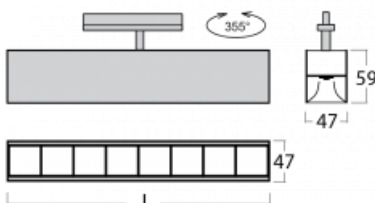

Leuchte

Lina45-T

45-600Z-25GEE/840, S

Die Leuchten der Familie Lina45-T basieren auf dem Konzept der Leuchten Lina45. In diesem Fall werden die Leuchten jedoch in 3phSchienen montiert. Die Trackleuchten mit einer Profilbreite von nur 45 mm eignen sich zur Ergänzung der mit anderen Leuchten aus unserem Sortiment, z. B. Vali55-T, erzeugten Akzentbeleuchtung. Mit ihrem diffusen Licht trägt die Lina45-T dazu bei, die Beleuchtungsstärke im Raum gleichmäßig zu verteilen und so Kommunikationsbereiche, insbesondere in Verkaufsräumen, zu beleuchten. Die Leuchten verfügen über einen Tragadapter, in dem die Leuchte in der Z-Achse gedreht werden kann, um das Erscheinungsbild des Systems anzupassen oder das Licht sogar teilweise im jeweiligen Raum zu lenken.

Technische Zeichnung

Typ der Montage	Schienenleuchten
Typ der Ausstrahlung	Direkte
Form der Leuchte	Linear
Farbe der Leuchte	Silber
Material	Aluminium
Lebensdauer	L80/B20 50 000 Stunden
Garantie	5 years
Beschreibung der Leuchte	Schienenleuchte
Abmessungen	1408 mm × 47 mm × 59 mm
Gewicht	2.7 kg
Lichtquelle	LED MODUL
Art der Optik	Schwarzes Kunststoffgitter – niedrige UGR-Werte
Lichtstrom	3790 lm ± 10 %
Farbtemperatur	4000 K Kalt weiss
Leuchtwirkungsgrad	135 lm/W
MacAdam Lichtquelle	2
Farbwiedergabeindex	80
UGR max. X=4H Y=8H, ρ=70,50,20	17.7