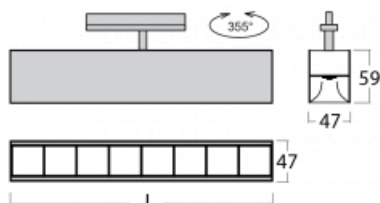

Leuchte

Lina45-T

45-600Z-25GEE/840, S

Die Leuchten der Familie Lina45-T basieren auf dem Konzept der Leuchten Lina45. In diesem Fall werden die Leuchten jedoch in 3phSchienen montiert. Die Trackleuchten mit einer Profilbreite von nur 45 mm eignen sich zur Ergänzung der mit anderen Leuchten aus unserem Sortiment, z. B. Vali55-T, erzeugten Akzentbeleuchtung. Mit ihrem diffusen Licht trägt die Lina45-T dazu bei, die Beleuchtungsstärke im Raum gleichmäßig zu verteilen und so Kommunikationsbereiche, insbesondere in Verkaufsräumen, zu beleuchten. Die Leuchten verfügen über einen Tragadapter, in dem die Leuchte in der Z-Achse gedreht werden kann, um das Erscheinungsbild des Systems anzupassen oder das Licht sogar teilweise im jeweiligen Raum zu lenken.

Technische Zeichnung

Typ der Montage	Schienenleuchten
Typ der Ausstrahlung	Direkte
Form der Leuchte	Linear
Farbe der Leuchte	Silber
Material	Aluminium
Lebensdauer	L80/B20 50 000 Stunden
Garantie	5 years
Beschreibung der Leuchte	Schienenleuchte
Abmessungen	1408 mm × 47 mm × 59 mm
Gewicht	2.7 kg
Lichtquelle	LED MODUL
Art der Optik	Schwarzes Kunststoffgitter – niedrige UGR-Werte
Lichtstrom*	3790 lm
Farbtemperatur	4000 K Kalt weiss
Leuchtwirkungsgrad	135 lm/W
MacAdam Lichtquelle	2
Farbwiedergabeindex	80
UGR max. X=4H Y=8H, ρ=70,50,20	17.7