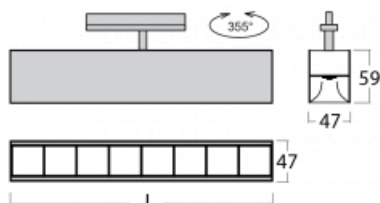

Leuchte

Lina45-T

45-600Z-25GEE/840, B

Die Leuchten der Familie Lina45-T basieren auf dem Konzept der Leuchten Lina45. In diesem Fall werden die Leuchten jedoch in 3phSchienen montiert. Die Trackleuchten mit einer Profilbreite von nur 45 mm eignen sich zur Ergänzung der mit anderen Leuchten aus unserem Sortiment, z. B. Vali55-T, erzeugten Akzentbeleuchtung. Mit ihrem diffusen Licht trägt die Lina45-T dazu bei, die Beleuchtungsstärke im Raum gleichmäßig zu verteilen und so Kommunikationsbereiche, insbesondere in Verkaufsräumen, zu beleuchten. Die Leuchten verfügen über einen Tragadapter, in dem die Leuchte in der Z-Achse gedreht werden kann, um das Erscheinungsbild des Systems anzupassen oder das Licht sogar teilweise im jeweiligen Raum zu lenken.

Technische Zeichnung

Typ der Montage	Schienenleuchten
Typ der Ausstrahlung	Direkte
Form der Leuchte	Linear
Farbe der Leuchte	Schwarz
Material	Aluminium
Lebensdauer	L80/B20 50 000 Stunden
Garantie	5 years
Beschreibung der Leuchte	Schienenleuchte
Abmessungen	1408 mm × 47 mm × 59 mm
Gewicht	2.7 kg
Lichtquelle	LED MODUL
Art der Optik	Schwarzes Kunststoffgitter – niedrige UGR-Werte
Lichtstrom*	3790 lm
Farbtemperatur	4000 K Kalt weiss
Leuchtwirkungsgrad	135 lm/W
MacAdam Lichtquelle	2
Farbwiedergabeindex	80
UGR max. X=4H Y=8H, ρ=70,50,20	17.7