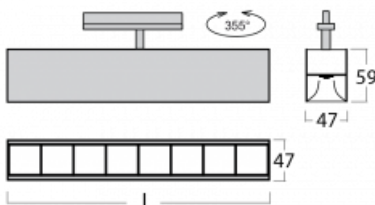

Leuchte

Lina45-T

45-600Z-25GEE/840, B

Die Leuchten der Familie Lina45-T basieren auf dem Konzept der Leuchten Lina45. In diesem Fall werden die Leuchten jedoch in 3phSchienen montiert. Die Trackleuchten mit einer Profildbreite von nur 45 mm eignen sich zur Ergänzung der mit anderen Leuchten aus unserem Sortiment, z. B. Vali55-T, erzeugten Akzentbeleuchtung. Mit ihrem diffusen Licht trägt die Lina45-T dazu bei, die Beleuchtungsstärke im Raum gleichmäßig zu verteilen und so Kommunikationsbereiche, insbesondere in Verkaufsräumen, zu beleuchten. Die Leuchten verfügen über einen Tragadapter, in dem die Leuchte in der Z-Achse gedreht werden kann, um das Erscheinungsbild des Systems anzupassen oder das Licht sogar teilweise im jeweiligen Raum zu lenken.

Technische Zeichnung

Typ der Montage	Schienenleuchten
Typ der Ausstrahlung	Direkte
Form der Leuchte	Linear
Farbe der Leuchte	Schwarz
Material	Aluminium
Lebensdauer	L80/B20 50 000 Stunden
Garantie	60 Monate
Beschreibung der Leuchte	Schienenleuchte
Abmessungen	1408 mm × 47 mm × 59 mm
Gewicht	2.7 kg
Lichtquelle	LED MODUL
Art der Optik	Schwarzes Kunststoffgitter – niedrige UGR-Werte
Lichtstrom	3790 lm ± 10 %
Farbtemperatur	4000 K Kalt weiss
Leuchtwirkungsgrad	135 lm/W
MacAdam Lichtquelle	2
Farbwiedergabeindex	80
UGR max. X=4H Y=8H, ρ=70,50,20	17.7