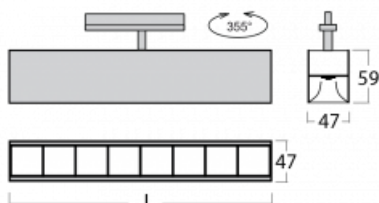

Leuchte

Lina45-T

45-600Z-25GEE/830, W

Die Leuchten der Familie Lina45-T basieren auf dem Konzept der Leuchten Lina45. In diesem Fall werden die Leuchten jedoch in 3phSchienen montiert. Die Trackleuchten mit einer Profilbreite von nur 45 mm eignen sich zur Ergänzung der mit anderen Leuchten aus unserem Sortiment, z. B. Vali55-T, erzeugten Akzentbeleuchtung. Mit ihrem diffusen Licht trägt die Lina45-T dazu bei, die Beleuchtungsstärke im Raum gleichmäßig zu verteilen und so Kommunikationsbereiche, insbesondere in Verkaufsräumen, zu beleuchten. Die Leuchten verfügen über einen Tragadapter, in dem die Leuchte in der Z-Achse gedreht werden kann, um das Erscheinungsbild des Systems anzupassen oder das Licht sogar teilweise im jeweiligen Raum zu lenken.

Technische Zeichnung

Typ der Montage	Schienenleuchten
Typ der Ausstrahlung	Direkte
Form der Leuchte	Linear
Farbe der Leuchte	Weiss
Material	Aluminium
Lebensdauer	L80/B20 50 000 Stunden
Garantie	5 years
Beschreibung der Leuchte	Schienenleuchte
Abmessungen	1408 mm × 47 mm × 59 mm
Gewicht	2.7 kg
Lichtquelle	LED MODUL
Art der Optik	Schwarzes Kunststoffgitter – niedrige UGR-Werte
Lichtstrom*	3610 lm
Farbtemperatur	3000 K Warm weiss
Leuchtwirkungsgrad	128 lm/W
MacAdam Lichtquelle	2
Farbwiedergabeindex	80
UGR max. X=4H Y=8H, ρ=70,50,20	17.6