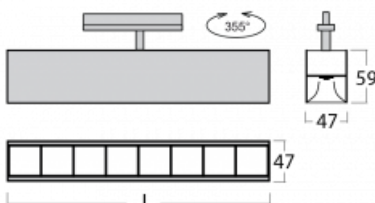

Leuchte

Lina45-T

45-600Z-25GEE/830, W

Die Leuchten der Familie Lina45-T basieren auf dem Konzept der Leuchten Lina45. In diesem Fall werden die Leuchten jedoch in 3phSchienen montiert. Die Trackleuchten mit einer Profilbreite von nur 45 mm eignen sich zur Ergänzung der mit anderen Leuchten aus unserem Sortiment, z. B. Vali55-T, erzeugten Akzentbeleuchtung. Mit ihrem diffusen Licht trägt die Lina45-T dazu bei, die Beleuchtungsstärke im Raum gleichmäßig zu verteilen und so Kommunikationsbereiche, insbesondere in Verkaufsräumen, zu beleuchten. Die Leuchten verfügen über einen Tragadapter, in dem die Leuchte in der Z-Achse gedreht werden kann, um das Erscheinungsbild des Systems anzupassen oder das Licht sogar teilweise im jeweiligen Raum zu lenken.

Technische Zeichnung

Typ der Montage	Schienenleuchten
Typ der Ausstrahlung	Direkte
Form der Leuchte	Linear
Farbe der Leuchte	Weiss
Material	Aluminium
Lebensdauer	L80/B20 50 000 Stunden
Garantie	60 Monate
Beschreibung der Leuchte	Schienenleuchte
Abmessungen	1408 mm × 47 mm × 59 mm
Gewicht	2.7 kg
Lichtquelle	LED MODUL
Art der Optik	Schwarzes Kunststoffgitter – niedrige UGR-Werte
Lichtstrom	3610 lm ± 10 %
Farbtemperatur	3000 K Warm weiss
Leuchtwirkungsgrad	128 lm/W
MacAdam Lichtquelle	2
Farbwiedergabeindex	80
UGR max. X=4H Y=8H, ρ=70,50,20	17.6