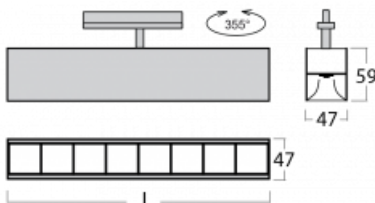

Leuchte

Lina45-T

45-600Z-25GEE/830, S

Die Leuchten der Familie Lina45-T basieren auf dem Konzept der Leuchten Lina45. In diesem Fall werden die Leuchten jedoch in 3phSchienen montiert. Die Trackleuchten mit einer Profilbreite von nur 45 mm eignen sich zur Ergänzung der mit anderen Leuchten aus unserem Sortiment, z. B. Vali55-T, erzeugten Akzentbeleuchtung. Mit ihrem diffusen Licht trägt die Lina45-T dazu bei, die Beleuchtungsstärke im Raum gleichmäßig zu verteilen und so Kommunikationsbereiche, insbesondere in Verkaufsräumen, zu beleuchten. Die Leuchten verfügen über einen Tragadapter, in dem die Leuchte in der Z-Achse gedreht werden kann, um das Erscheinungsbild des Systems anzupassen oder das Licht sogar teilweise im jeweiligen Raum zu lenken.

Technische Zeichnung

Typ der Montage	Schienenleuchten
Typ der Ausstrahlung	Direkte
Form der Leuchte	Linear
Farbe der Leuchte	Silber
Material	Aluminium
Lebensdauer	L80/B20 50 000 Stunden
Garantie	5 years
Beschreibung der Leuchte	Schienenleuchte
Abmessungen	1408 mm × 47 mm × 59 mm
Gewicht	2.7 kg
Lichtquelle	LED MODUL
Art der Optik	Schwarzes Kunststoffgitter – niedrige UGR-Werte
Lichtstrom*	3610 lm
Farbtemperatur	3000 K Warm weiss
Leuchtwirkungsgrad	128 lm/W
MacAdam Lichtquelle	2
Farbwiedergabeindex	80
UGR max. X=4H Y=8H, ρ=70,50,20	17.6