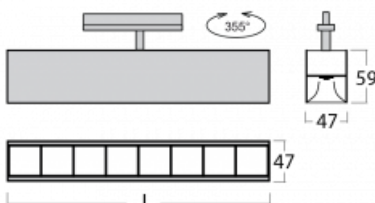

Leuchte

Lina45-T

45-600Z-25GEE/830, S

Die Leuchten der Familie Lina45-T basieren auf dem Konzept der Leuchten Lina45. In diesem Fall werden die Leuchten jedoch in 3phSchienen montiert. Die Trackleuchten mit einer Profilbreite von nur 45 mm eignen sich zur Ergänzung der mit anderen Leuchten aus unserem Sortiment, z. B. Vali55-T, erzeugten Akzentbeleuchtung. Mit ihrem diffusen Licht trägt die Lina45-T dazu bei, die Beleuchtungsstärke im Raum gleichmäßig zu verteilen und so Kommunikationsbereiche, insbesondere in Verkaufsräumen, zu beleuchten. Die Leuchten verfügen über einen Tragadapter, in dem die Leuchte in der Z-Achse gedreht werden kann, um das Erscheinungsbild des Systems anzupassen oder das Licht sogar teilweise im jeweiligen Raum zu lenken.

Technische Zeichnung

Typ der Montage	Schienenleuchten
Typ der Ausstrahlung	Direkte
Form der Leuchte	Linear
Farbe der Leuchte	Silber
Material	Aluminium
Lebensdauer	L80/B20 50 000 Stunden
Garantie	5 years
Beschreibung der Leuchte	Schienenleuchte
Abmessungen	1408 mm × 47 mm × 59 mm
Gewicht	2.7 kg
Lichtquelle	LED MODUL
Art der Optik	Schwarzes Kunststoffgitter – niedrige UGR-Werte
Lichtstrom	3610 lm ± 10 %
Farbtemperatur	3000 K Warm weiss
Leuchtwirkungsgrad	128 lm/W
MacAdam Lichtquelle	2
Farbwiedergabeindex	80
UGR max. X=4H Y=8H, ρ=70,50,20	17.6