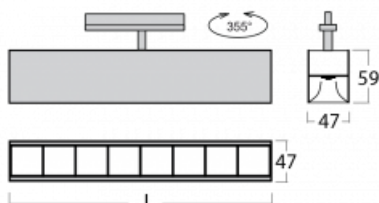

Leuchte

Lina45-T

45-600Z-25GEE/830, B

Die Leuchten der Familie Lina45-T basieren auf dem Konzept der Leuchten Lina45. In diesem Fall werden die Leuchten jedoch in 3phSchienen montiert. Die Trackleuchten mit einer Profilbreite von nur 45 mm eignen sich zur Ergänzung der mit anderen Leuchten aus unserem Sortiment, z. B. Vali55-T, erzeugten Akzentbeleuchtung. Mit ihrem diffusen Licht trägt die Lina45-T dazu bei, die Beleuchtungsstärke im Raum gleichmäßig zu verteilen und so Kommunikationsbereiche, insbesondere in Verkaufsräumen, zu beleuchten. Die Leuchten verfügen über einen Tragadapter, in dem die Leuchte in der Z-Achse gedreht werden kann, um das Erscheinungsbild des Systems anzupassen oder das Licht sogar teilweise im jeweiligen Raum zu lenken.

Technische Zeichnung

Typ der Montage	Schienenleuchten
Typ der Ausstrahlung	Direkte
Form der Leuchte	Linear
Farbe der Leuchte	Schwarz
Material	Aluminium
Lebensdauer	L80/B20 50 000 Stunden
Garantie	5 years
Beschreibung der Leuchte	Schienenleuchte
Abmessungen	1408 mm × 47 mm × 59 mm
Gewicht	2.7 kg
Lichtquelle	LED MODUL
Art der Optik	Schwarzes Kunststoffgitter – niedrige UGR-Werte
Lichtstrom*	3610 lm
Farbtemperatur	3000 K Warm weiss
Leuchtwirkungsgrad	128 lm/W
MacAdam Lichtquelle	2
Farbwiedergabeindex	80
UGR max. X=4H Y=8H, ρ=70,50,20	17.6