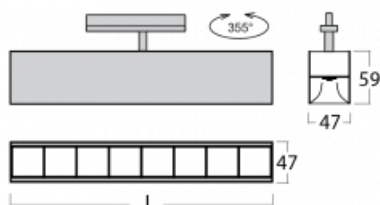

# Lina45-T

45-600Z-25GED/840, W

Die Leuchten der Familie Lina45-T basieren auf dem Konzept der Leuchten Lina45. In diesem Fall werden die Leuchten jedoch in 3phSchienen montiert. Die Trackleuchten mit einer Profildbreite von nur 45 mm eignen sich zur Ergänzung der mit anderen Leuchten aus unserem Sortiment, z. B. Vali55-T, erzeugten Akzentbeleuchtung. Mit ihrem diffusen Licht trägt die Lina45-T dazu bei, die Beleuchtungsstärke im Raum gleichmäßig zu verteilen und so Kommunikationsbereiche, insbesondere in Verkaufsräumen, zu beleuchten. Die Leuchten verfügen über einen Tragadapter, in dem die Leuchte in der Z-Achse gedreht werden kann, um das Erscheinungsbild des Systems anzupassen oder das Licht sogar teilweise im jeweiligen Raum zu lenken.

## Technische Zeichnung

Typ der Montage	Schienenleuchten
Typ der Ausstrahlung	Direkte
Form der Leuchte	Linear
Farbe der Leuchte	Weiss
Material	Aluminium
Lebensdauer	L80/B20 50 000 Stunden
Garantie	60 Monate
Beschreibung der Leuchte	Schienenleuchte
Abmessungen	1408 mm × 47 mm × 59 mm
Lichtquelle	LED MODUL
Art der Optik	Schwarzes Kunststoffgitter – niedrige UGR-Werte
Lichtstrom	3790 lm ± 10 %
Farbtemperatur	4000 K Kalt weiss
Leuchtwirkungsgrad	135 lm/W
MacAdam Lichtquelle	2
Farbwiedergabeindex	80
UGR max. X=4H Y=8H, ρ=70,50,20	18.6
Leistungsaufnahme	28.1 W ± 10 %
Anschluss der Leuchte	DALI dimmbar
Elektrische Spannung	220-240V
Frequenz	50/60Hz