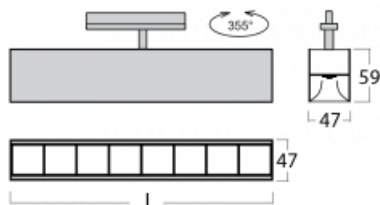

# Lina45-T

45-600Z-25GED/840, B

Die Leuchten der Familie Lina45-T basieren auf dem Konzept der Leuchten Lina45. In diesem Fall werden die Leuchten jedoch in 3phSchienen montiert. Die Trackleuchten mit einer Profildbreite von nur 45 mm eignen sich zur Ergänzung der mit anderen Leuchten aus unserem Sortiment, z. B. Vali55-T, erzeugten Akzentbeleuchtung. Mit ihrem diffusen Licht trägt die Lina45-T dazu bei, die Beleuchtungsstärke im Raum gleichmäßig zu verteilen und so Kommunikationsbereiche, insbesondere in Verkaufsräumen, zu beleuchten. Die Leuchten verfügen über einen Tragadapter, in dem die Leuchte in der Z-Achse gedreht werden kann, um das Erscheinungsbild des Systems anzupassen oder das Licht sogar teilweise im jeweiligen Raum zu lenken.

## Technische Zeichnung

Typ der Montage	Schienenleuchten
Typ der Ausstrahlung	Direkte
Form der Leuchte	Linear
Farbe der Leuchte	Schwarz
Material	Aluminium
Lebensdauer	L80/B20 50 000 Stunden
Garantie	60 Monate
Beschreibung der Leuchte	Schienenleuchte
Abmessungen	1408 mm × 47 mm × 59 mm
Lichtquelle	LED MODUL
Art der Optik	Schwarzes Kunststoffgitter – niedrige UGR-Werte
Lichtstrom	3790 lm ± 10 %
Farbtemperatur	4000 K Kalt weiss
Leuchtwirkungsgrad	135 lm/W
MacAdam Lichtquelle	2
Farbwiedergabeindex	80
UGR max. X=4H Y=8H, ρ=70,50,20	17.6
Leistungsaufnahme	28.1 W ± 10 %
Anschluss der Leuchte	DALI dimmbar
Elektrische Spannung	220-240V
Frequenz	50/60Hz