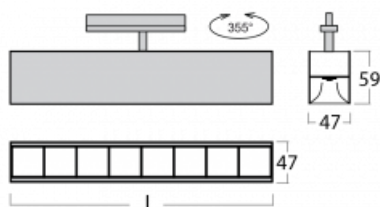

Leuchte

Lina45-T

45-600Z-25GED/830, W

Die Leuchten der Familie Lina45-T basieren auf dem Konzept der Leuchten Lina45. In diesem Fall werden die Leuchten jedoch in 3phSchienen montiert. Die Trackleuchten mit einer Profilbreite von nur 45 mm eignen sich zur Ergänzung der mit anderen Leuchten aus unserem Sortiment, z. B. Vali55-T, erzeugten Akzentbeleuchtung. Mit ihrem diffusen Licht trägt die Lina45-T dazu bei, die Beleuchtungsstärke im Raum gleichmäßig zu verteilen und so Kommunikationsbereiche, insbesondere in Verkaufsräumen, zu beleuchten. Die Leuchten verfügen über einen Tragadapter, in dem die Leuchte in der Z-Achse gedreht werden kann, um das Erscheinungsbild des Systems anzupassen oder das Licht sogar teilweise im jeweiligen Raum zu lenken.

Technische Zeichnung

Typ der Montage	Schienenleuchten
Typ der Ausstrahlung	Direkte
Form der Leuchte	Linear
Farbe der Leuchte	Weiss
Material	Aluminium
Lebensdauer	L80/B20 50 000 Stunden
Garantie	60 Monate
Beschreibung der Leuchte	Schienenleuchte
Abmessungen	1408 mm × 47 mm × 59 mm
Lichtquelle	LED MODUL
Art der Optik	Schwarzes Kunststoffgitter – niedrige UGR-Werte
Lichtstrom	3610 lm ± 10 %
Farbtemperatur	3000 K Warm weiss
Leuchtwirkungsgrad	128 lm/W
MacAdam Lichtquelle	2
Farbwiedergabeindex	80
UGR max. X=4H Y=8H, ρ=70,50,20	17.6
Leistungsaufnahme	28.1 W ± 10 %
Anschluss der Leuchte	DALI dimmbar
Elektrische Spannung	220-240V
Frequenz	50/60Hz