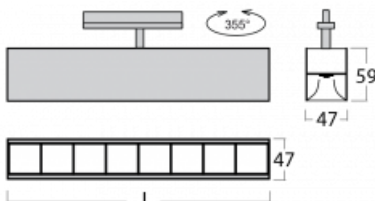

Leuchte

Lina45-T

45-600Z-25GED/830, W

Die Leuchten der Familie Lina45-T basieren auf dem Konzept der Leuchten Lina45. In diesem Fall werden die Leuchten jedoch in 3phSchienen montiert. Die Trackleuchten mit einer Profilbreite von nur 45 mm eignen sich zur Ergänzung der mit anderen Leuchten aus unserem Sortiment, z. B. Vali55-T, erzeugten Akzentbeleuchtung. Mit ihrem diffusen Licht trägt die Lina45-T dazu bei, die Beleuchtungsstärke im Raum gleichmäßig zu verteilen und so Kommunikationsbereiche, insbesondere in Verkaufsräumen, zu beleuchten. Die Leuchten verfügen über einen Tragadapter, in dem die Leuchte in der Z-Achse gedreht werden kann, um das Erscheinungsbild des Systems anzupassen oder das Licht sogar teilweise im jeweiligen Raum zu lenken.

Technische Zeichnung

Typ der Montage	Schienenleuchten
Typ der Ausstrahlung	Direkte
Form der Leuchte	Linear
Farbe der Leuchte	Weiss
Material	Aluminium
Lebensdauer	L80/B20 50 000 Stunden
Garantie	5 years
Beschreibung der Leuchte	Schienenleuchte
Abmessungen	1408 mm × 47 mm × 59 mm
Lichtquelle	LED MODUL
Art der Optik	Schwarzes Kunststoffgitter – niedrige UGR-Werte
Lichtstrom*	3610 lm
Farbtemperatur	3000 K Warm weiss
Leuchtwirkungsgrad	128 lm/W
MacAdam	2
Lichtquelle	
Farbwiedergabeindex	80
UGR max. X=4H Y=8H, $\rho=70,50,20$	17.6